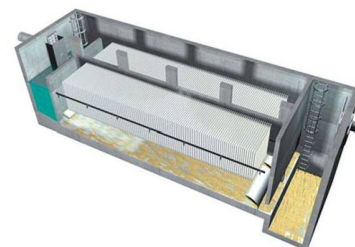

Un environnement propre

Décanteur lamellaire HydroM.E.S.I.

Sûr, simple et avantageux. Grâce à ses lamelles pivotantes, le décanteur lamellaire HydroM.E.S.I. filtre efficacement et de façon durable les particules en suspension provenant de la pollution pluviale. Idéal pour les autoroutes, les routes, les zones urbaines ou les surfaces industrielles. Nous vous conseillons volontiers.