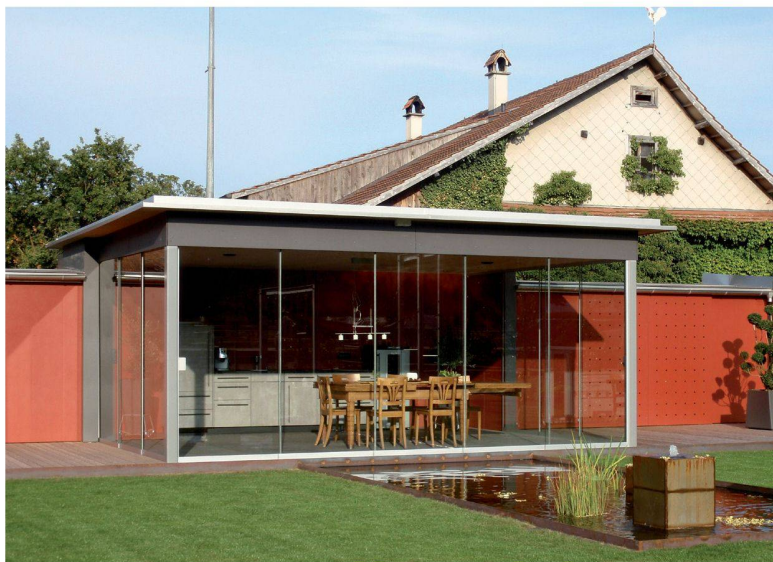

## Qualité et prix: le top Paroi coulissante en verre plein VG15

Profilés en aluminium. Montage facile et rapide. Paroi coulissante en verre plein VG15 avec ESG 8 +10 mm.

**Utilisation:**  
Vitrage pour coin jardin, balcon, pergola et parois de protection contre le vent