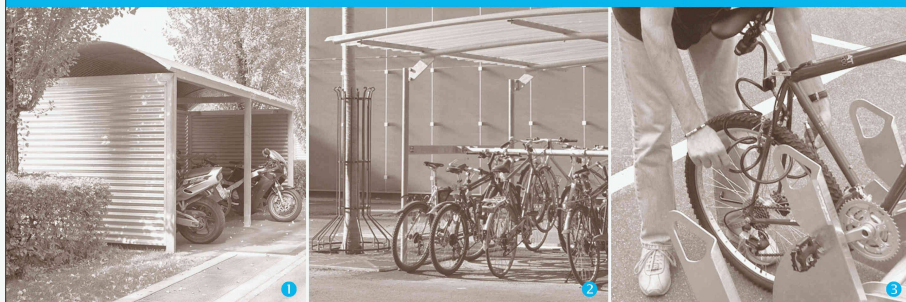

Ein Dienst der *ETH-Bibliothek*
ETH Zürich, Rämistrasse 101, 8092 Zürich, Schweiz, www.library.ethz.ch

<http://www.e-periodica.ch>

Mobilier parfait pour l'extérieur

Le numéro 1 suisse présente:

- ❶ Techno – abri modulaire, livrable également avec portes coulissantes
- ❷ BWA bausystem® – raffiné et intemporel, conçu par des architectes
- ❸ PedalParc® – tout simplement sûr et génial