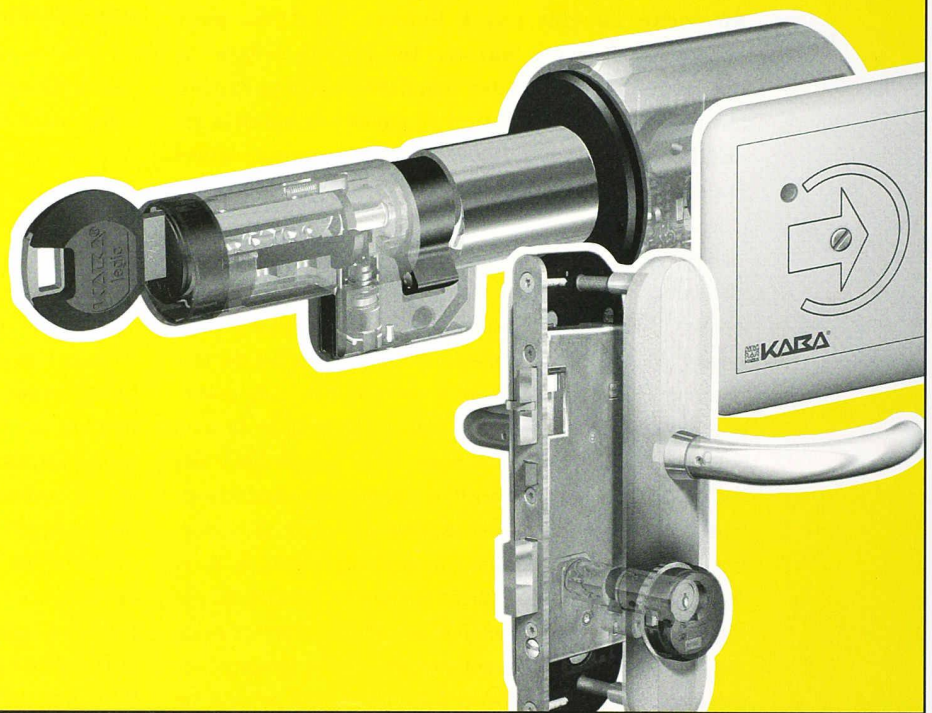

Chefs-d'œuvre de la technique.

Stalder/Basel

Kaba elolegic

Kaba elolegic permet un contrôle d'accès simple et peu onéreux. Tous ses composants tels que serrure, lecteur et cylindre ont été combinés à l'électronique pour former un système parfaitement cohérent et extrêmement flexible.

Kaba elolegic étant un système évolutif et s'intégrant partout, il vous garantit un investissement durable. Les produits Kaba sont disponibles chez nos partenaires spécialisés agréés. Adresses sous: www.kaba.ch

Distribué par:

Partenaire autorisé

Kaba SA • Total Access Suisse • Wetzikon Rümlang Crissier • Téléphone 0848 85 86 87 • www.kaba.ch