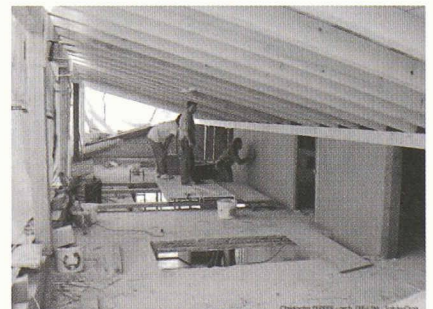

Architecte : Christophe Perrier