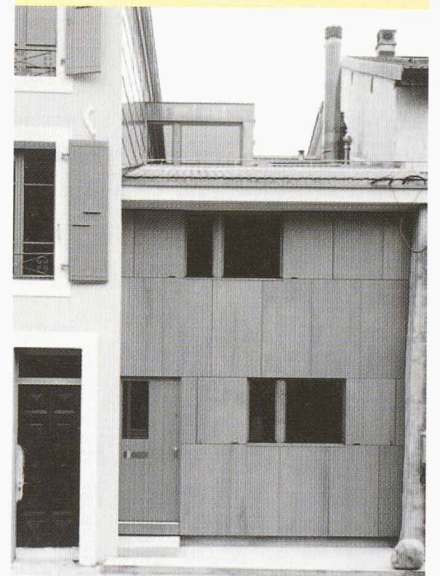

Sur le thème de la maison d'habitation individuelle, 118 panneaux et plusieurs maquettes présentent les projets et réalisations de trente-cinq bureaux d'architectes romands.

Cette exposition ne résulte ni d'une sélection, ni d'un concours, mais de la contribution volontaire des architectes ayant répondu à l'invitation lancée par les organisateurs auprès de l'ensemble des membres romands de la SIA. Nous en présentons ici une part, réduite à un seul panneau par bureau. L'exposition sera visible durant toute la durée du salon *Habitat et Jardin* sur le stand N°912 - halle 9 du Palais de Beaulieu à Lausanne.

ARCHITECTURE

Architecte : Aeby & Perneger

Architecte : Archilab

Architecte : Architram  
(Photo Bernard Matthey)

Architecte : Nouha Baghdadi

Architecte : Atelier 89  
(Photos Fausto Pluchinotta)

Architecte : Bonhôte & Calame  
(Photos Claire Philippin)