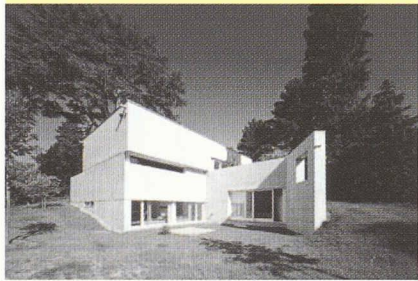

Sur le thème de la maison d'habitation individuelle, 118 panneaux et plusieurs maquettes présentent les projets et réalisations de trente-cinq bureaux d'architectes romands.

Cette exposition ne résulte ni d'une sélection, ni d'un concours, mais de la contribution volontaire des architectes ayant répondu à l'invitation lancée par les organisateurs auprès de l'ensemble des membres romands de la SIA. Nous en présentons ici une part, réduite à un seul panneau par bureau. L'exposition sera visible durant toute la durée du salon *Habitat et Jardin* sur le stand N°912 - halle 9 du Palais de Beaulieu à Lausanne.

Architecte : Jean-Louis Reymond  
(Photos Wollodja Jentsch)

Architecte : U15 Architectes

Architecte : Atelier Pont 12  
(Photo Fausto Pluchinotta)

Architecte : Widmer & Pham  
(Photo François Bertin)

Architecte : Cédric Bart