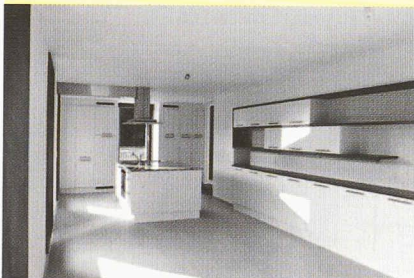

Sur le thème de la maison d'habitation individuelle, 118 panneaux et plusieurs maquettes présentent les projets et réalisations de trente-cinq bureaux d'architectes romands.

Cette exposition ne résulte ni d'une sélection, ni d'un concours, mais de la contribution volontaire des architectes ayant répondu à l'invitation lancée par les organisateurs auprès de l'ensemble des membres romands de la SIA. Nous en présentons ici une part, réduite à un seul panneau par bureau. L'exposition sera visible durant toute la durée du salon *Habitat et Jardin* sur le stand N°912 - halle 9 du Palais de Beaulieu à Lausanne.

ARCHITECTURE

Architecte : Aeby & Perneger

Architecte : Archilab

Architecte : Architram  
(Photo Bernard Matthey)

Architecte : Nouha Baghdadi

Architecte : Atelier 89  
(Photos Fausto Pluchinotta)

Architecte : Bonhôte & Calame  
(Photos Claire Philippin)