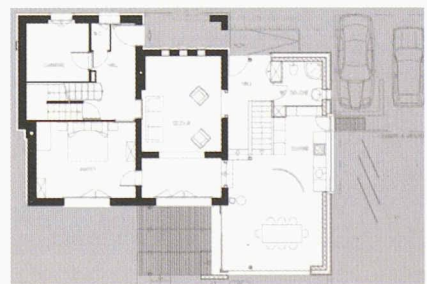

Architecte : Architram
(Photo Bernard Matthey)