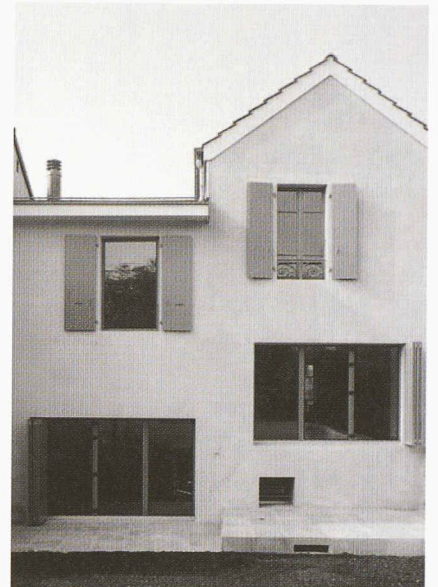

Sur le thème de la maison d'habitation individuelle, 118 panneaux et plusieurs maquettes présentent les projets et réalisations de trente-cinq bureaux d'architectes romands.

Cette exposition ne résulte ni d'une sélection, ni d'un concours, mais de la contribution volontaire des architectes ayant répondu à l'invitation lancée par les organisateurs auprès de l'ensemble des membres romands de la SIA. Nous en présentons ici une part, réduite à un seul panneau par bureau. L'exposition sera visible durant toute la durée du salon *Habitat et Jardin* sur le stand N°912 - halle 9 du Palais de Beaulieu à Lausanne.

ARCHITECTURE

Architecte : Aeby & Perneger

Architecte : Archilab

Architecte : Architram  
(Photo Bernard Matthey)

Architecte : Nouha Baghdadi

Architecte : Atelier 89  
(Photos Fausto Pluchinotta)

Architecte : Bonhôte & Calame  
(Photos Claire Philippin)