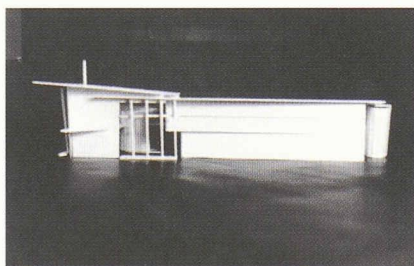

Architecte : De Chambrier & Rivier Architectes
(Photo Jean-Lou Rivier)