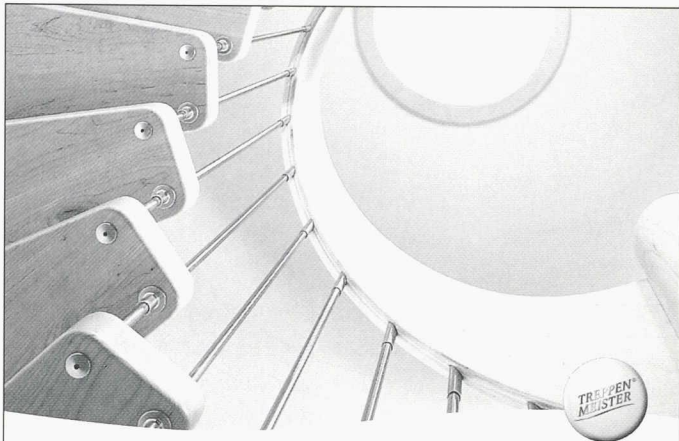

Notre culture d'aménagement d'intérieur chez vous.

Les escaliers en bois Treppenmeister créent une atmosphère d'intérieur agréable et répondent à toutes vos exigences du point de vue qualité et esthétique. Le partenaire de Treppenmeister dans votre région confectionne votre escalier selon vos désirs et vous conseille de la première à la dernière marche.

Keller Treppenbau AG
1202 Genève, Tél. 022 731 19 10
3322 Schönbühl, Tél. 031 858 10 10
treppenbau@keller-treppen.ch

LEVYsidus®

**Design à succès –
technique de haute qualité.**