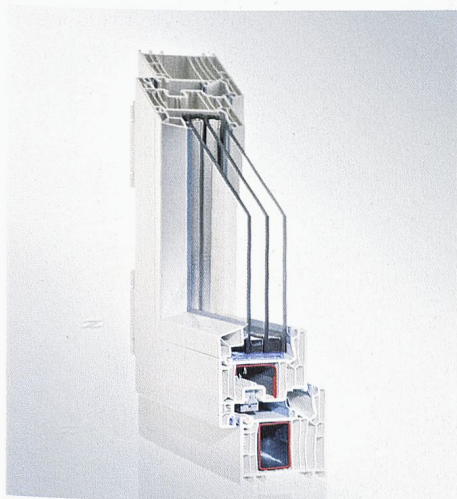

Download PDF: 08.04.2026

ETH-Bibliothek Zürich, E-Periodica, <https://www.e-periodica.ch>

Une affaire rondement menée avec le système de profilé de fenêtres en matière plastique SOFTLINE 82

Avec la géométrie incurvée et la couleur verte spectaculaire, l'immeuble d'habitation «Parc Choisy» à La Neuveville contraste clairement avec les bâtiments voisins: Les sept appartements ont été équipés de fenêtres en profilés VEKA du système SOFTLINE 82 MD qui permet d'exploiter complètement l'éclairage naturel.