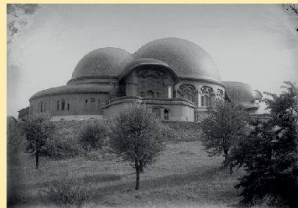

A G E N D A

**TOUS LES DIMANCHES
DE 16H À 17H**

Métropolitains

France-culture
émission de F. Chaslin
FM 96.7
www.franceculture.com/emission-metropolitains.htm

JUSQU'AU 26 oct

EXPOSITION

Aloïse. Le ricochet solaire

Expositions temporaires
simultanées au Musée Cantonal
des Beaux-Arts de Lausanne et
à la Collection de l'Art Brut, en
collaboration avec la Fondation
Aloïse.

Collection de l'art brut
et Musée cantonal
des Beaux-Arts, Lausanne
www.mcba.ch
www.artbrut.ch

21 juin / 19H

**CONSTRUCTION COMMUNITY
THE FIRST GOETHEANUM**

*En Parallèle à l'exposition
consacrée au premier
Goetheanum, débat à l'occasion
du lancement du hors-série
d'Archithese consacré à l'archive
et au patrimoine.*

S AM swiss architecture museum
Steinberg 7, Postfach 911
CH – 4001 Basel
+41 61 261 14 13
info@sam-basel.org

JUSQU'AU 16 sept

EXPOSITION