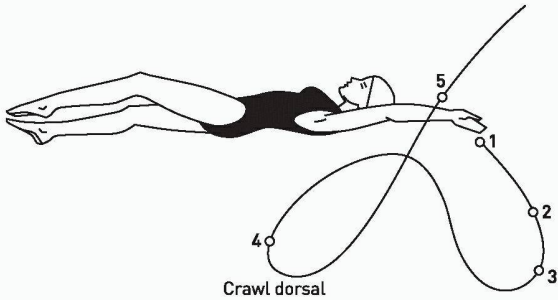

c r b Standards pour la construction

Brasse

Nager?

Décrire avec précision ce que l'on veut communiquer: une démarche décisive pour tous les acteurs de la construction! CRB développe sur mandat du secteur suisse de la construction des standards neutres et fiables, en trois langues, pour la conception, le calcul des coûts, la réalisation et l'exploitation d'ouvrages. Notre objectif: vous assister dans votre travail au moyen de bases de référence pour la communication et d'instruments efficaces pour la description de prestations et la gestion des coûts. Si vous souhaitez obtenir davantage d'informations, visitez notre site www.crb.ch.

Centre suisse d'études pour la rationalisation de la construction
Lausanne: Téléphone +41 21 647 22 36
Zürich: Téléphone +41 44 456 45 45
Breganzona: Téléphone +41 91 967 55 17

**Visitez-nous à Swissbau 07
du 23 au 27 janvier 2007, halle 4.1, stand D20**

S O M M A I R E

5 ÉDITORIAL

Le territoire, la culture et le politique
Francesco Della Casa

6 TERRITOIRE

Quelles visions
pour le territoire suisse ?

Introduction :

Pierre de Meuron, Christian Schmid

Flux et vitesses du territoire

Première table ronde :

**Christophe Jemelin, Jean-Daniel Marchand,
Nicolas Perrenoud, Hans Stöckli, Fred Wenger**

Les trois paysages de la Suisse romande

Deuxième table ronde :

**Pascal Corminboeuf, Robert Cramer, Olivier
Crevoisier, Jacques Lévy, Lorenzo Pedrazzini**

Structures politiques et sociales :
« papillons » et « moustiques »

Troisième table ronde :

**Yvette Jaggi, Ariane Widmer, Dominique
Freymond, Pierre Maudet, Martin Schuler**

39 INFORMATIONS SIA

44 CONCOURS

46 MEMENTO

48 PRODUITS NOUVEAUX

54 DERNIER MOT

Précisions

Beaulieu SA

Paraît chez le même éditeur: TEC21