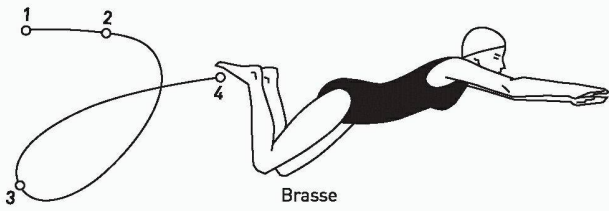

c r b Standards pour la construction