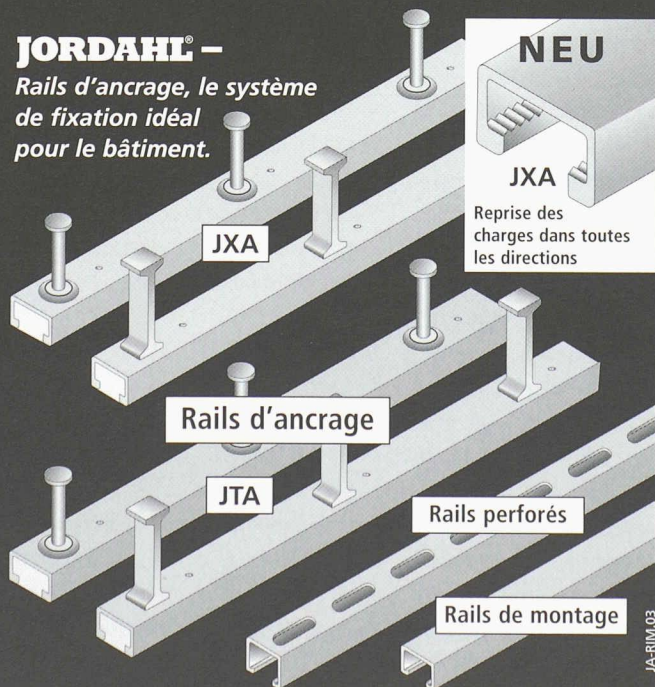

de 09h30 à 19h30

>>> **BULLE**

Journée des professionnels le 21 mars de 09h30 à 16h00  
 Ouverture grand public dès le 21 mars à partir de 16h00

# RIMEBAT POUR LE BATIMENT

## JORDAHL® –

*Rails d'ancrage, le système  
de fixation idéal  
pour le bâtiment.*

**NEU**

**JXA**

Reprise des  
charges dans toutes  
les directions

**Rails d'ancrage**

**JTA**

**Rails perforés**