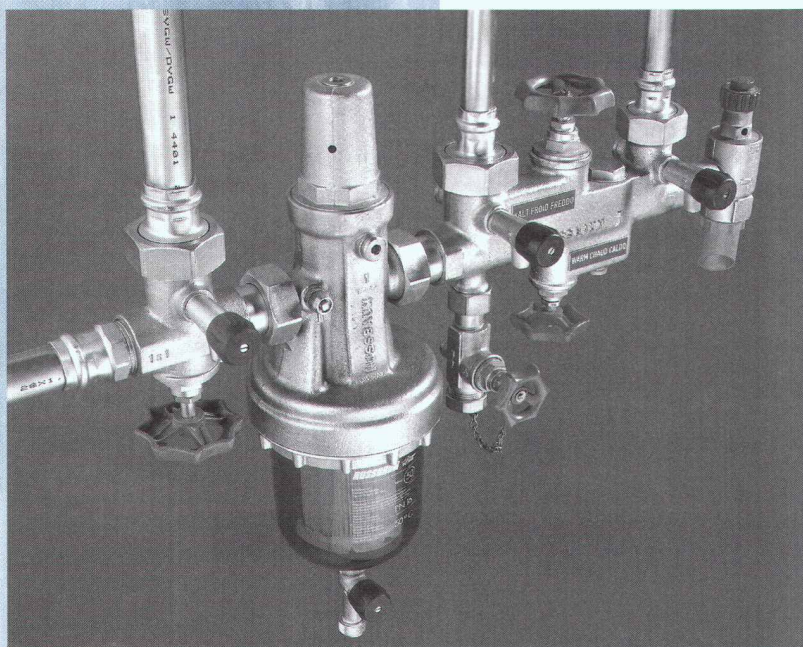

Une marque de qualité pour des solutions globales:

Afin que l'eau et votre maison
fassent bon ménage.

Robinetterie et systèmes d'installations concernant
la technique sanitaire – le tout fourni par
un seul et même fabricant.
Certifié ISO 9001/14001.

Robinetterie

NUSSBAUM_{RN}

R.Nussbaum SA
Fonderie et robinetterie
Martin-Disteli-Strasse 26
Postfach
CH-4601 Olten
Téléphone 062 286 81 11
Fax 062 286 84 84
e-mail: info@nussbaum.ch
Internet: www.nussbaum.ch

Succursales à Bâle, Berne, Bienne,
Brig, Giubiasco, Kriens, Lausanne,
St. Gall et Zurich.

**SWISS
BAU 99**

Messe Basel.
2.2.-6.2.99
Halle 321
Stand E48 + F42