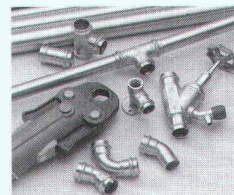

Une marque de qualité pour des solutions globales:

Afin que l'eau et votre maison
fassent bon ménage.

Robinetterie et systèmes d'installations concernant
la technique sanitaire – le tout fourni par
un seul et même fabricant.
Certifié ISO 9001/14001.

Optivis

NUSSBAUM_{RN}

R.Nussbaum SA
Fonderie et robinetterie
Martin-Disteli-Strasse 26
Postfach
CH-4601 Olten
Téléphone 062 286 81 11
Fax 062 286 84 84
e-mail: info@nussbaum.ch
Internet: www.nussbaum.ch

Succursales à Bâle, Berne, Bienne,
Brig, Giubiasco, Kriens, Lausanne,
St. Gall et Zurich.

**SWISS
BAU 99**

Messe Basel.
2.2.-6.2.99
Halle 321
Stand E48 + F42