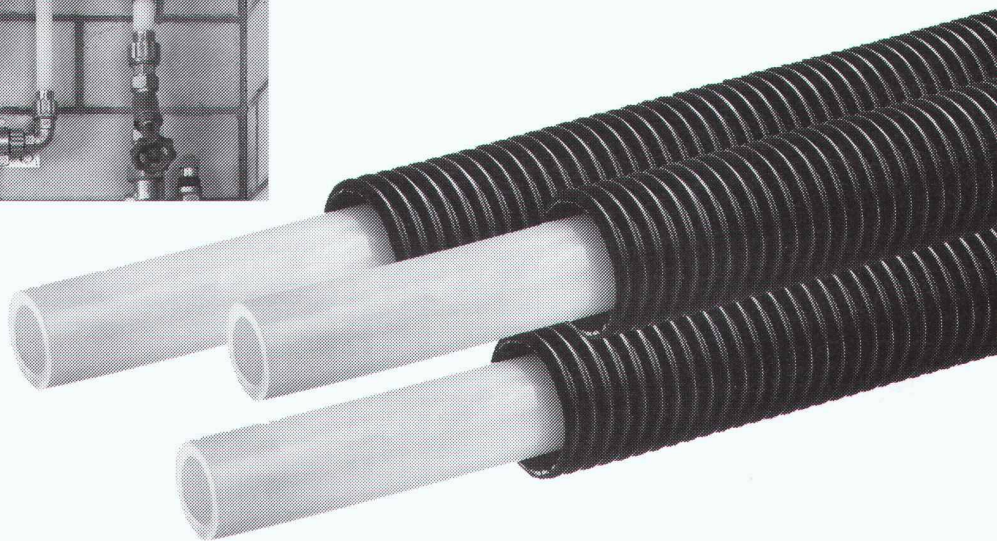

vss/f/01-99

FASA-FONDERIE ET ATELIERS MECANIQUE D'ARDON S.A.

JRG Sanipex®

B 5028

- Haute résistance à la corrosion
- Fonctionnement silencieux
- Convient à l'eau froide et chaude (95°)
- Interchangeable en cas de blessure
- Livrable en 8 dimensions : 12-63 mm
- Tubes en polyéthylène réticulé (PE)
- Se prête à toute forme de construction

Le système d'installation d'eau potable garantissant une technique moderne de construction

Une technique d'assemblage brevetée, se distinguant par une section constante du tube de distribution et une pression régulière sur l'élément. Montage rapide, étanchéité longue durée.