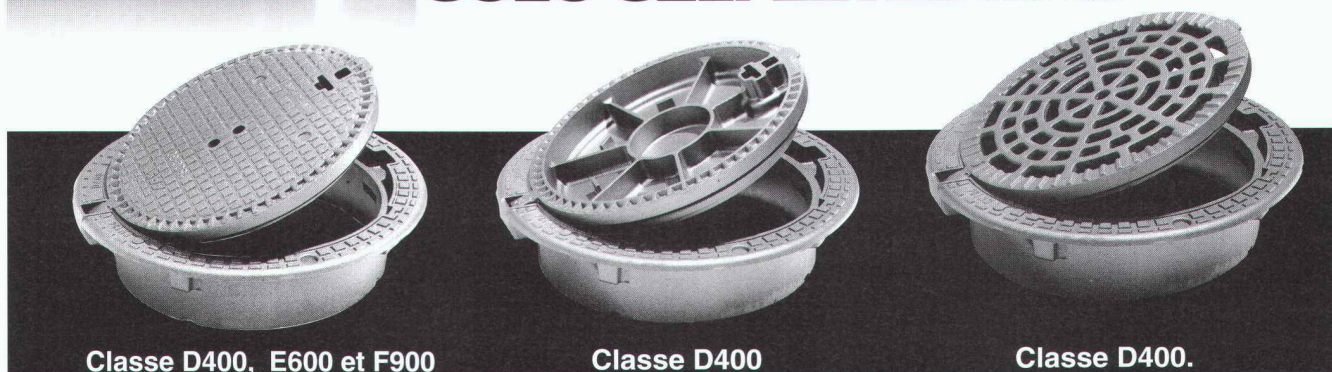

SOLO SELFLEVEL Brevet + Patent

Classe D400, E600 et F900
avec ou sans verrouillage
(ventilé ou non en D400).

Classe D400
avec ou sans verrouillage.

Classe D400.

info@fasa.ch   CH-1957 Ardon
www.fasa.ch   +41 27 305 30 30
+41 27 305 30 40

vss/f/01-99

FASA-FONDERIE ET ATELIERS MECANIQUE D'ARDON S.A.

JRG Sanipex®