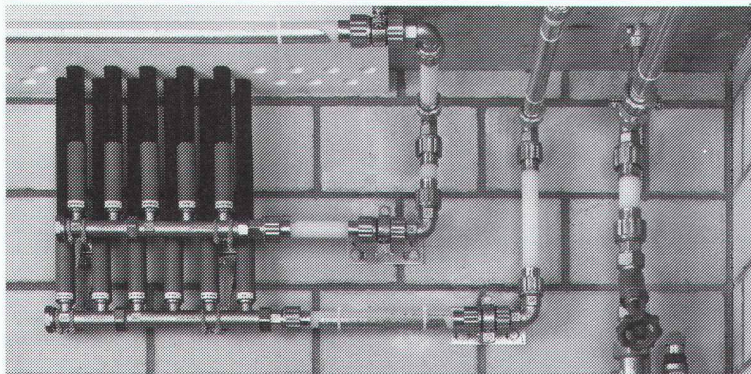

B 5028

- Haute résistance à la corrosion
- Fonctionnement silencieux
- Convient à l'eau froide et chaude (95°)
- Interchangeable en cas de blessure
- Livrable en 8 dimensions : 12-63 mm
- Tubes en polyéthylène réticulé (PE)
- Se prête à toute forme de construction

Le système d'installation d'eau potable garantissant une technique moderne de construction

Une technique d'assemblage brevetée, se distinguant par une section constante du tube de distribution et une pression régulière sur l'élément. Montage rapide, étanchéité longue durée.