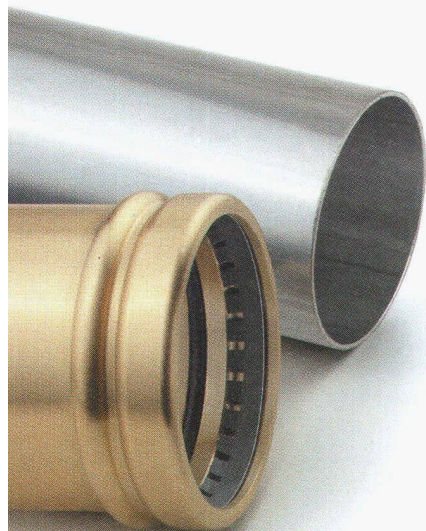

HERBERT HOFMANN

Route des Jeunes 23 - Case postale 1725 - 1211 GENEVE 26
TEL. 022. 343 66 51 - FAX 022. 342 85 78

Assemblage par sertissage avec une seule et même pince à sertir...

...dans les dimensions DN 10-100.