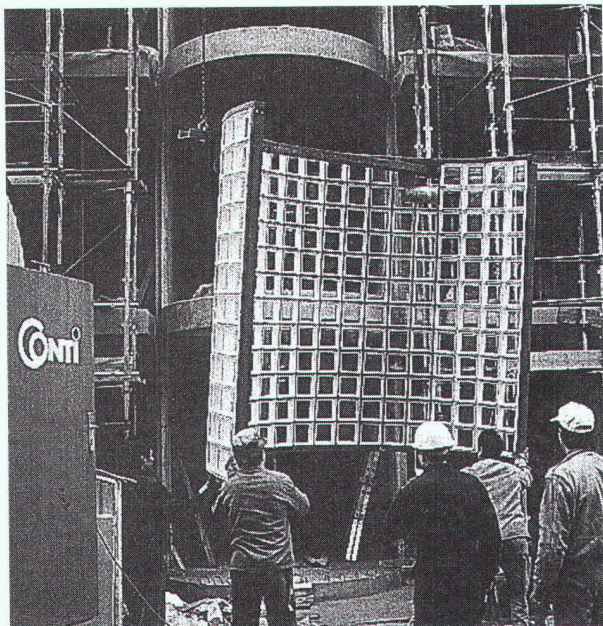

**BRIQUES DE VERRE
PRÉFABRICATION
MAÇONNAGE SUR CHANTIER**

42, route de Satigny - 1217 Meyrin-Genève
Tél. 022/341 4081 - Fax 022/341 4082

Nos
pros multimédia
forcent l'attention.