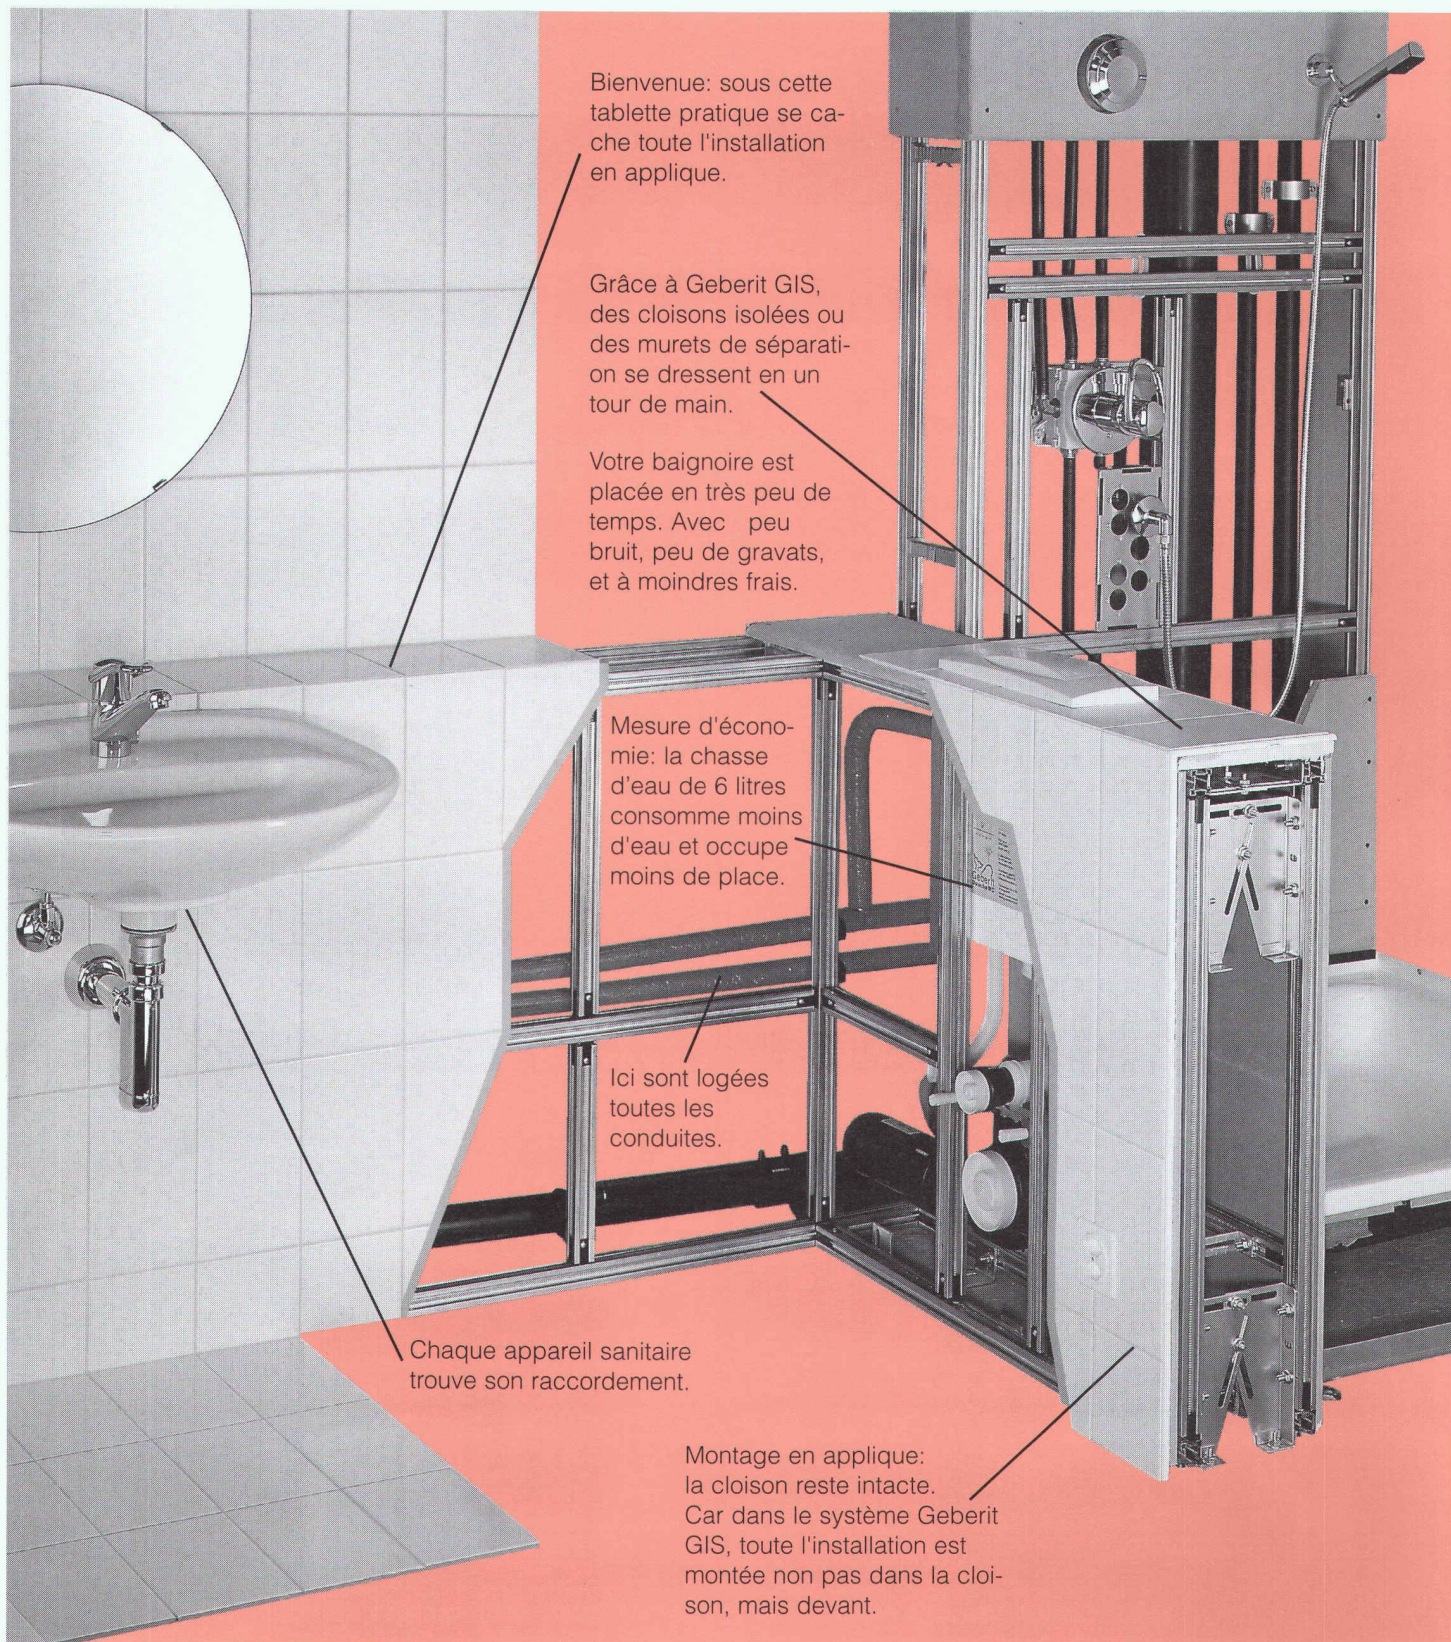

Bienvenue: sous cette tablette pratique se cache toute l'installation en applique.

Grâce à Geberit GIS, des cloisons isolées ou des murets de séparation se dressent en un tour de main.

Votre baignoire est placée en très peu de temps. Avec peu de bruit, peu de gravats, et à moindres frais.

Geberit GIS La nouvelle liberté

Geberit GIS: une technique qui s'adapte à votre fantaisie. Grâce à ce système autoporteur d'installation en applique, les murs s'élèvent là où vous le désirez. Un muret de séparation, par exemple, ou une cloison isolée. Typiquement Geberit: ne négliger aucune solution qui puisse parfaire l'excellence. Nous