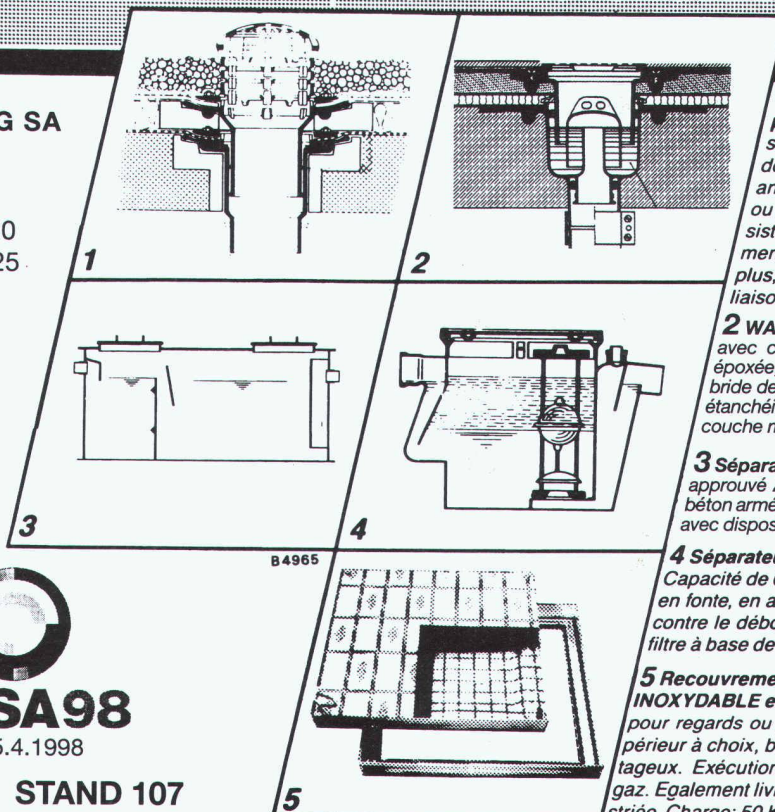

Vous serez tout feu tout flamme!

Swisscondens

La chaudière satisfaisant
toutes les exigences

- Rendement supérieur à 99% sur PCI (aspiration indépendante du local de chauffe)
- Pratiquement sans bruit
- Pas de canal de cheminée; un conduit d'évacuation des gaz de combustion suffit (gaz évacués en-dessous de 45°C)
- Economie d'énergie maximale
- Fabrication suisse

Swisscondens AG
Alpenstrasse 50
3052 Zollikofen
Tél. 031 911 70 91
Fax 031 911 70 94

Demandez notre documentation détaillée!

BURELAP vous présente
BUREAU D'ELECTRONIQUE APPLIQUEE

Keyfree Integrated System

Tech Talk

- ▣ Contrôle d'accès
- ▣ Gestion du temps
- ▣ Création de badges
- ▣ Levée de doute vidéo
- ▣ Gestion d'alarmes
- ▣ Visualisation sur plans

Burelap SA
Techno-pôle
3960 Sierre

Tél. 027/452 24 44
Fax 027/452 24 45
e-mail burelap@scopus.ch
www.technopole.ch

BEA 25.04. – 04.05.98, Halle 4,
Stand B 409

PASSAVANT MAAG SA

Bietenholzstr. 3
8307 Effretikon

Tél: 052/343 99 20
Fax: 052/343 99 25

Nos points forts...

conseil
+ service
+ qualité
= ... votre satisfaction.

HILSA98

21.-25.4.1998

HALLE 5 STAND 107

PASSAVANT MAAG
La technique d'évacuation des eaux usées

1 Garniture d'écoulement en fonte pour toiture, PASSAVANT, sorties verticale et latérale en une ou deux parties, réglable en hauteur avec anneaux de surélévation, grille sphérique, ou plate, ronde ou carrée, praticable, ou résistant au trafic lourd. Pourvue, non seulement d'une surface de collage, mais avec en plus, d'une bride de fixation assurant une liaison très résistante. Approuvé **ASPEE**.

2 WAL Selecta siphon de sol avec cloche amovible, rehausse AV en fonte époxyée, avec cadre et grille Cr-Ni vissée, avec bride de serrage pour systèmes composites avec étanchéité selon le procédé de lit de mortier en couche mince. Autorisation **ASPEE**

3 Séparateur à graisse PASSAVANT en PE-HD approuvé **ASPEE**. Livrable en acier inoxydable, en béton armé, capacité de 2 à 40 l/s. Egalement livrable avec dispositif de rinçage et de vidange automatique.

4 Séparateur à huile et à essence PASSAVANT Capacité de 0,5 à 500 l/s, approuvé **ASPEE**. Livrable en fonte, en acier, en béton armé, dispositif d'alarme contre le débordement. Epuration ultérieure par un filtre à base de charbon actif.

5 Recouvrement «Fl» en ALUMINIUM en ACIER INOXYDABLE et en ACIER PROFILÉ GALVANISÉ pour regards ou puits de contrôle avec revêtement supérieur à choix, belle apparence, faible poids, prix avantageux. Exécution normale, ou étanche à l'eau et aux gaz. Egalement livrable avec couvercle en forte tôle de fer striée. Charge: 50 KN-400 KN.