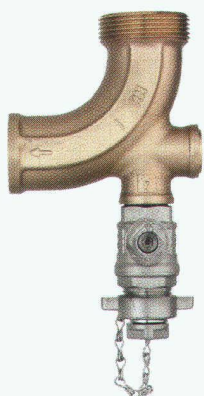

Nouveau:

Garniture de raccordement pour chauffe-eau!

Raccordement facile dans toutes les directions!

Montage rapide et peu coûteux pour tous les systèmes de tuyauterie en n'importe quelle matière.

Livrable mai 98.