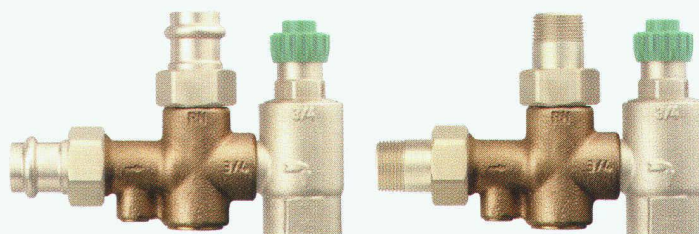

Le sertissage de toutes les dimensions se fait avec la pince à sertir éprouvée de Nussbaum.

Livable mai/juin 98.

Nussbaum – Nouveautés à l'HILSA:

Dans l'intérêt des installateurs sanitaires, Nussbaum s'efforce continuellement d'optimiser ses offres de service et de maintenir son avance par le biais d'innovations promises au succès.

Nouveau:

Garniture de raccordement pour chauffe-eau!

Raccordement facile dans toutes les directions!

Montage rapide et peu coûteux pour tous les systèmes de tuyauterie en n'importe quelle matière.

Livrable mai 98.

Nouveau:

Robinet à membrane DN 15-50!

Fiable et sans entretien.

Exigence de qualité – remarquable rapport prix/performance.

Livrable mai 98.

Nouveau:

Groupe de sûreté pour chauffe-eau!

Raccordement facile dans toutes les directions.

Le corps en forme de croix muni du clapet de retenue propose la combinaison de trois départs et permet de combiner librement l'emplacement de la soupape de sûreté.

Livrable du stock.

NUSSBAUM_{RN}

Afin que l'eau et votre maison fassent bon ménage.