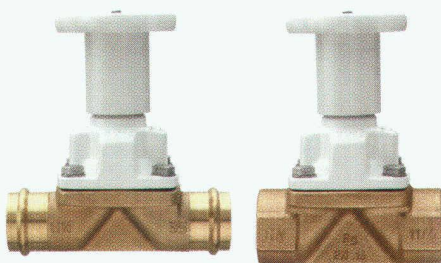

Le sertissage de toutes les dimensions se fait avec la pince à sertir éprouvée de Nussbaum.

Livable mai/juin 98.

Nussbaum – Nouveautés à l'HILSA:

Dans l'intérêt des installateurs sanitaires, Nussbaum s'efforce continuellement d'optimiser ses offres de service et de maintenir son avance par le biais d'innovations promises au succès.

Nouveau:

Garniture de raccordement pour chauffe-eau!

Raccordement facile dans toutes les directions!

Montage rapide et peu coûteux pour tous les systèmes de tuyauterie en n'importe quelle matière.

Livrable mai 98.