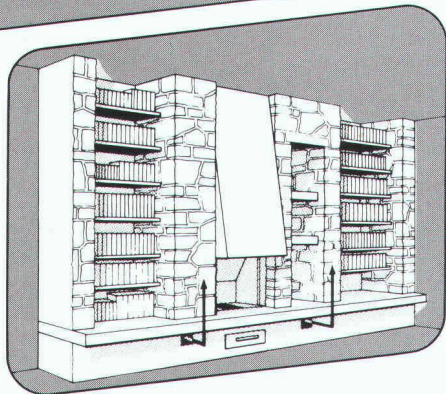

- s'adaptent à n'importe quel décor
- dans toutes les gammes de prix
- livrables de nos stocks
- avec ou sans récupérateur de chaleur

vonRoll • foyer totalement en fonte
• technique d'avant-garde
• 5 modèles

FOCO • avec intérieur en fonte
CHEMINÉES • prix très avantageux
PREFABRIQUÉS • facile à installer
• 2 modèles

SEBIBLANS • cheminée française
avec récupérateur de
chaleur «Caloriflam»
• 2 modèles: 75 et 95

SUPERFIRE • montage suisse
«système breveté»
• 9 modèles

EDILKAMIN
• avec intérieur en fonte
• nombreux modèles: K 60 monobloc, K 75, K 100, K 125.
Quadro, Rondo moyen et grand

Visitez nos expositions
ou demandez notre documentation détaillée:

B1017

GETAZ
ROMANG
SA