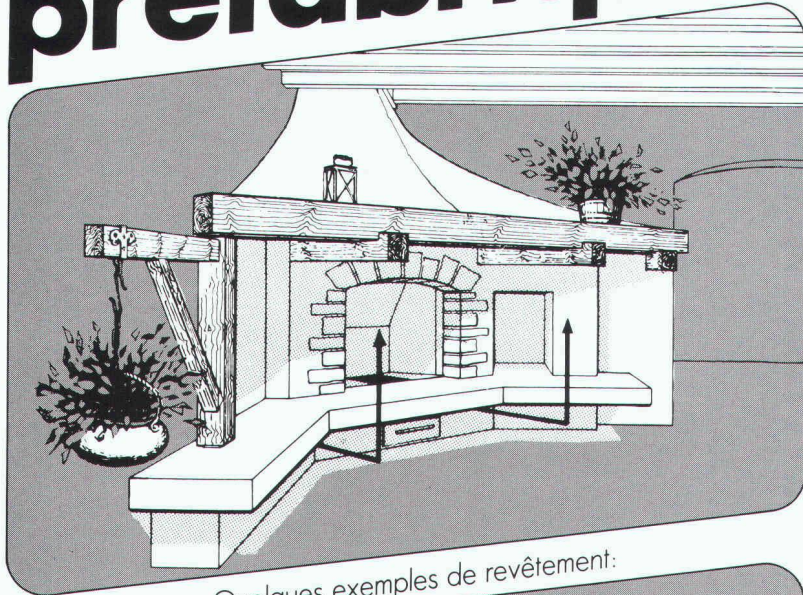

5 marques de foyers de cheminées préfabriqués

Quelques exemples de revêtement: