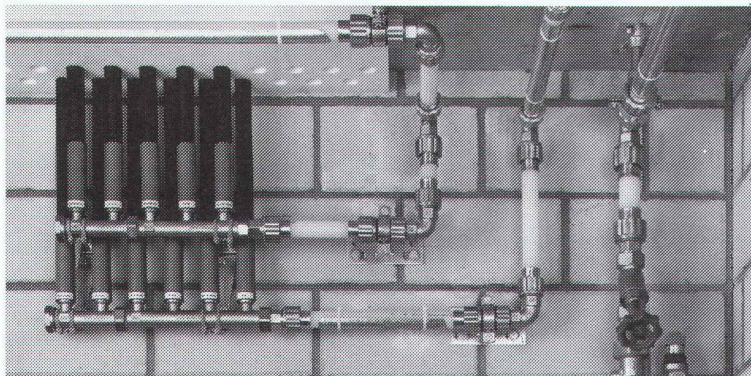

B 5028

- Haute résistance à la corrosion
- Fonctionnement silencieux
- Convient à l'eau froide et chaude (95°)
- Interchangeable en cas de blessure
- Livrable en 8 dimensions : 12-63 mm
- Tubes en polyéthylène réticulé (PE)
- Se prête à toute forme de construction

Le système d'installation d'eau potable garantissant une technique moderne de construction

Une technique d'assemblage brevetée, se distinguant par une section constante du tube de distribution et une pression régulière sur l'élément. Montage rapide, étanchéité longue durée.