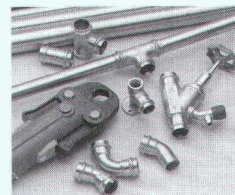

Une marque de qualité pour des solutions globales:

Afin que l'eau et votre maison
fassent bon ménage.

Robinetterie et systèmes d'installations concernant
la technique sanitaire – le tout fourni par
un seul et même fabricant.
Certifié ISO 9001/14001.

Optivis

NUSSBAUM^{RN}

R.Nussbaum SA
Fonderie et robinetterie
Martin-Disteli-Strasse 26
Postfach
CH-4601 Olten
Téléphone 062 286 81 11
Fax 062 286 84 84
e-mail: info@nussbaum.ch
Internet: www.nussbaum.ch

Succursales à Bâle, Berne, Bienne,
Brig, Giubiasco, Kriens, Lausanne,
St. Gall et Zurich.

**SWISS
BAU 99**

Messe Basel.
2.2.-6.2.99
Halle 321
Stand E48 + F42