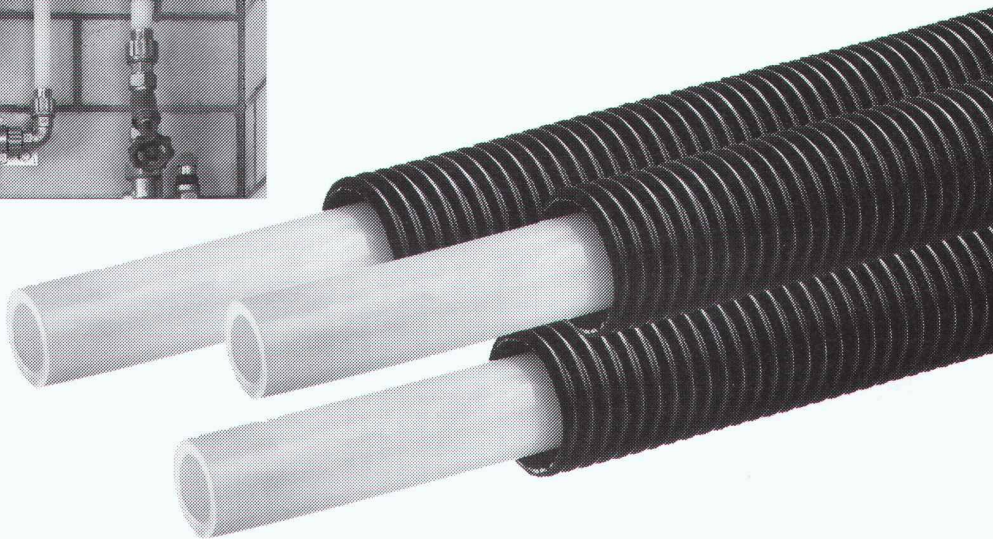

vss/f/01-99

FASA-FONDERIE ET ATELIERS MECANIQUE D'ARDON S.A.

JRG Sanipex®

B 5028

- Haute résistance à la corrosion
- Fonctionnement silencieux
- Convient à l'eau froide et chaude (95°)
- Interchangeable en cas de blessure
- Livrable en 8 dimensions : 12-63 mm
- Tubes en polyéthylène réticulé (PE)
- Se prête à toute forme de construction

Le système d'installation d'eau potable garantissant une technique moderne de construction

Une technique d'assemblage brevetée, se distinguant par une section constante du tube de distribution et une pression régulière sur l'élément. Montage rapide, étanchéité longue durée.