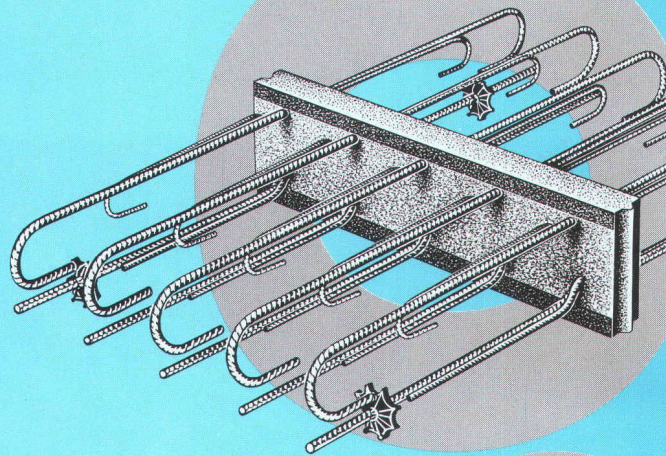

Les prix
***10 coloris synthétiques
au même prix
que l'assortiment
standard!***

La sécurité
***Les prises EDIZIO avec
la sécurité enfants!***

Pourquoi n'avait-elle encore jamais été frappée par les incomparables possibilités créatrices que pouvait lui offrir un programme d'installation novateur? Bien sûr, elle s'y connaissait très bien en décoration, en meubles et tissus. Et elle avait complètement transformé son appartement. Nouvelles tapisseries, nouveaux rideaux, nouveaux tapis – le tout dans ces tons chauds dans lesquels elle se sent si bien. Et c'est alors qu'elle avait parlé, presque par hasard, avec son amie, l'architecte d'intérieur. La voici ravie d'avoir écouté la proposition de l'installateur électrique que son amie avait amené avec elle. Parce que cette nouvelle série de prises et interrupteurs de Feller, c'est vraiment le clou de son aménagement. Le design intemporel et les nouvelles couleurs d'EDIZIO ont transformé ses pièces. L'harmonie à la perfection.

Edizio
by
FELLER

Felle

**LES INGÉNIEURS
PEUVENT LAISSER CE TEXTE
DE CÔTÉ.**

Car l'image en dévoile déjà le sujet: les armatures pour dalles en porte-à-faux. Elles ont maintes fois fait leurs preuves et les ingénieurs les ont adoptées dès la première heure. Comme ils ont entièrement confiance en elles, ils connaissent forcément leur marque: ARBO. Et bien sûr, en tant qu'utilisateurs réguliers d'éléments ARBO, les ingénieurs vous donneront aussi le nom et l'adresse du fabricant: F. J. Aschwanden SA, produits spéciaux pour la construction, 3250 Lyss, téléphone 032 84 86 11, fax 032 84 47 42.