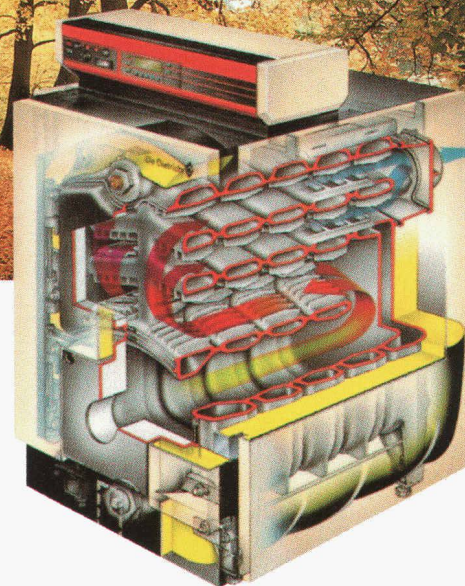

COUPON INFORMATION

nom/prénom: _____
Lieu: _____
adresse postale: _____

VESCAL DE DIETRICH GT 300

Chaudières spéciales, mazout et gaz

H. F. MANN Rudolfsheim

B4375

Le système à 3 parcours **DE DIETRICH** permet désormais de convertir à la technique douce Low-NOx les installations de moyenne puissance. Les émanations des modèles **GT 300** sont nettement inférieures aux prescriptions OPair 92 et «Züri Norm».