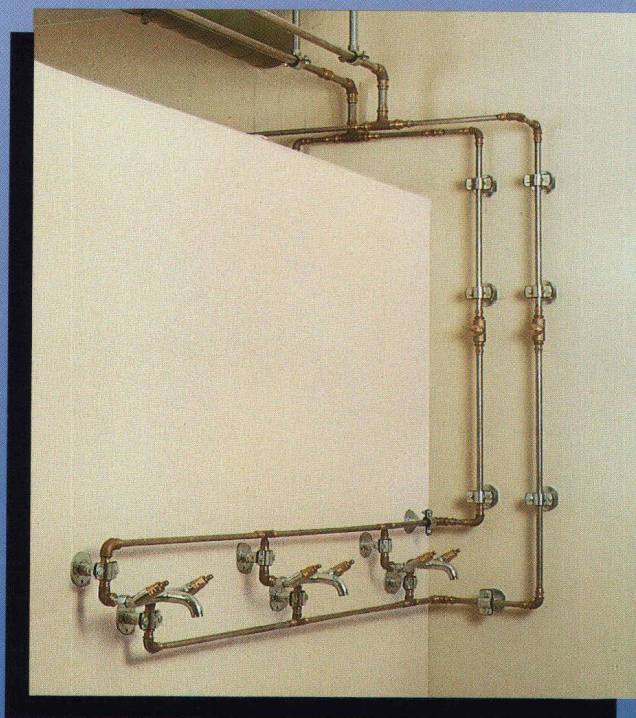

NUSSBAUM^{RN}

OPTIPRESS représente la solution du présent et de l'avenir

OPTIPRESS, le système d'installations sanitaires
avec tuyaux en acier inoxydable et
raccords à sertir en bronze spécial –
résistant à la corrosion

OPTIPRESS – un programme complet

Tuyaux en acier inoxydable

Raccords à sertir

Robinetts

Livrable dans les dimensions
15, 22, 28, 35 et 42 mm
(grandeur 54 mm)
livrable dès janvier 1993)

- ▶ résistance à la corrosion
- ▶ sûr à long terme et résistant au vieillissement
- ▶ stabilité et rigidité
- ▶ hygiénique
- ▶ montage propre et rapide sans outillage de soudure (soudure à l'étain, brasure ou soudure autogène) d'où sécurité et élimination des risques d'incendie
- ▶ essayé et homologué par la SSIGE