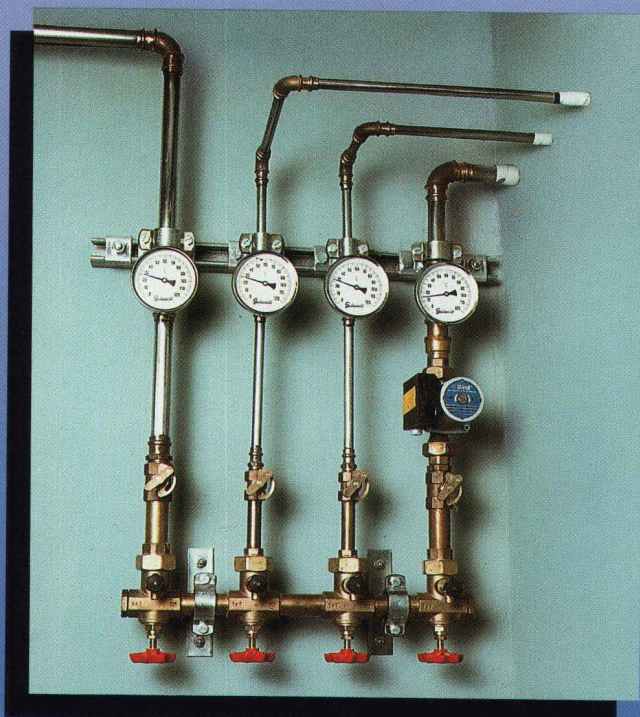

Download PDF: 24.04.2026

ETH-Bibliothek Zürich, E-Periodica, <https://www.e-periodica.ch>

Nouveau: la centrale de chauffe compacte, à bois et autres énergies...

B 3932

Cipag a créé une centrale de chauffe compacte, moderne et d'un grand confort d'utilisation. Elle se compose : – **d'une chaudière** à gazéification du bois, combinable avec d'autres énergies ; – **d'un accumulateur**, chargé uniquement lors du fonctionnement au bois. L'énergie d'appoint éventuelle (gaz, mazout ou électricité) ne s'enclenche que lorsque l'accumulateur n'est plus assez chaud ou que tout le bois est consommé, assurant ainsi une efficacité totale ; – **d'un groupe de charge et décharge** automatique de l'accumulateur, permettant également de raccorder **un chauffe-eau**

OPTIPRESS – un programme complet

Tuyaux en acier inoxydable

Raccords à sertir

Robinetts

Livrable dans les dimensions
15, 22, 28, 35 et 42 mm
(grandeur 54 mm)
livrable dès janvier 1993)

- ▶ résistance à la corrosion
- ▶ sûr à long terme et résistant au vieillissement
- ▶ stabilité et rigidité
- ▶ hygiénique
- ▶ montage propre et rapide sans outillage de soudure (soudure à l'étain, brasure ou soudure autogène) d'où sécurité et élimination des risques d'incendie
- ▶ essayé et homologué par la SSIGE