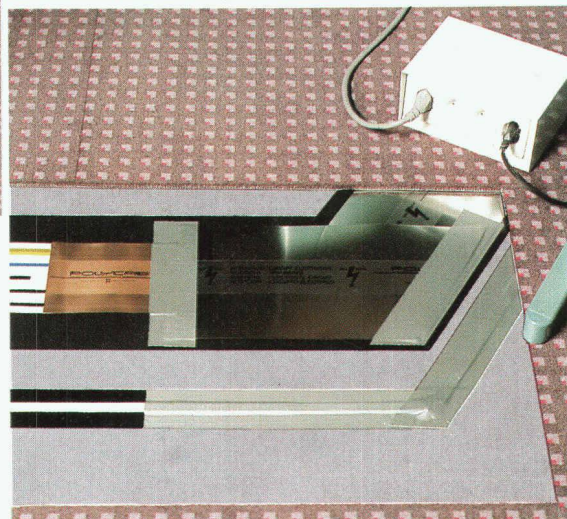

Download PDF: 24.04.2026

ETH-Bibliothek Zürich, E-Periodica, <https://www.e-periodica.ch>

Système de câblage

POLYCAB:

l'alimentation flexible

de l'espace bureau

Avec le système de câblage extra-plat POLYCAB, l'alimentation se fait discrètement et en souplesse sous la moquette.

La prise peut être installée exactement à l'endroit désiré. POLYCAB permet de concevoir librement l'aménagement des locaux tout en préservant l'esthétique.

Il facilite le travail de l'installateur. Extrêmement flexible, il se pose directement sur le sol avant