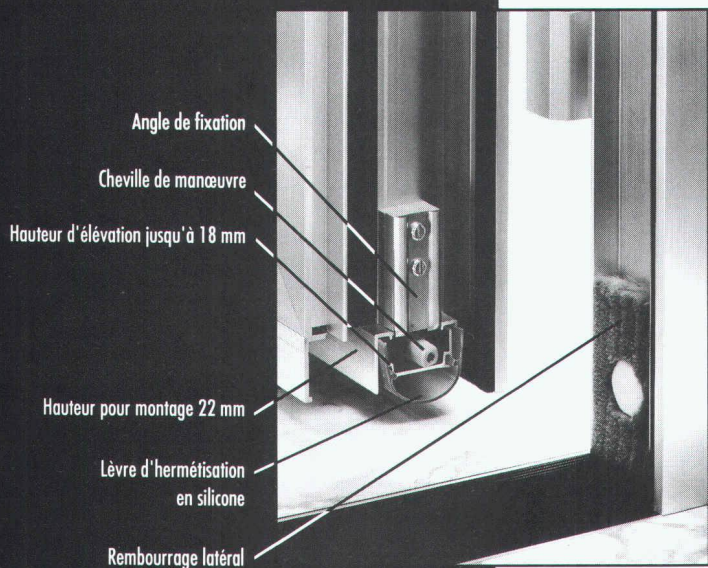

B 4386

HARTMANN+CO SA

Fenêtres et Façades métalliques
Rte de Gottstatt 18 - 20
2504 Bienne

5F

A HUIS CLOS.

B 4355

En nouveauté, le dispositif d'hermétisation Planet est aussi disponible pour les portes en aluminium. Absolument étanche. Ce dispositif bouche la fente sous la porte et rend les seuils superflus. Amoindrir les bruits — éviter le gaspillage de chauffage — faciliter le passage des patients en fauteuil roulant — supprimer les courants d'air — éviter la propagation de feu et de fumée en cas d'incendie! Le dispositif sous-porte est prêt à monter sans difficulté. Demandez notre documentation.