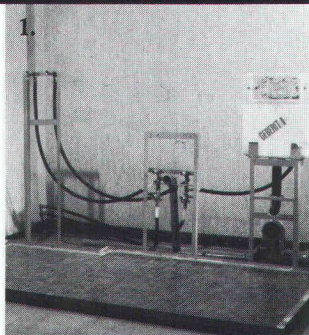

Les chauffe-eau CIPAG peuvent être dotés du set de montage pour la distribution d'eau chaude (en option).

Garantie totale de **5 ans** sur tous les appareils.

Et toujours le service Cipag...

cipaginox ELE
25 litres

ILOBAIN EST UNE EXCLUSIVITÉ GÉTAZ ROMANG

En un
jour, posez
un bain
complet...

EN 5 OPÉRATIONS

1. poser le plancher déjà muni en usine de son raccordement sanitaire
2. monter les éléments précarrelés
3. montage du cadre de plafond
4. le montage brut est terminé
5. il vous reste à compléter le bain