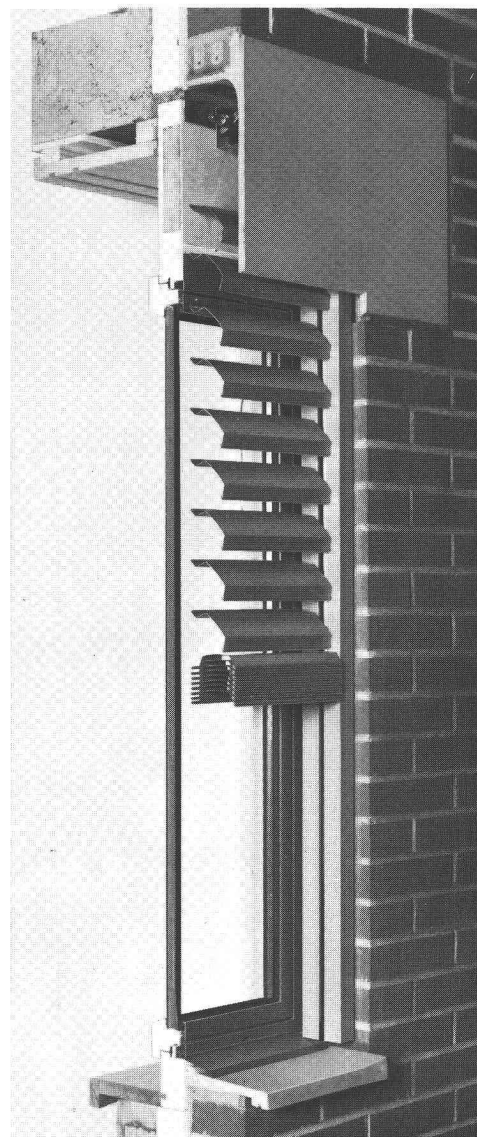

Volet roulant empilable ROLPAC®

Le volet roulant qui supprime les problèmes d'isolation en même temps que le point faible formé par le caisson. La solution la plus économique pour les maisons d'habitation. La nouveauté la plus réussie dans ce secteur depuis 25 ans!

Store vénitien à câble d'acier GRI-NO-TEX®

Le nouveau store vénitien remplissant les mêmes fonctions que le tout-métal, mais d'exécution plus légère. Stabilité et longévité accrues grâce au remplacement des éléments de liaison en textile par des raccords métalliques. Le store hautes performances à prix avantageux.