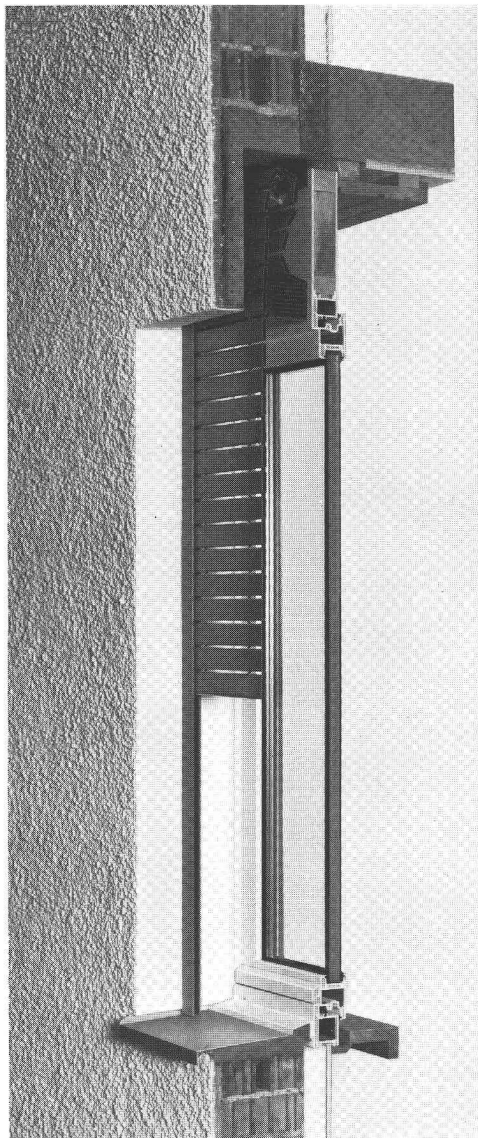

STORES GRIESSER la solution de vos problèmes!

Griesser connaît les désirs des architectes, promoteurs et usagers. Ces dernières années, Griesser a mis au point et sorti des produits

- permettant une **excellente isolation** et faciles à poser, car ils se montent tout simplement devant la fenêtre.
- peu exigeants en entretien, de longue durée et donc **économiques**.
- automatiquement verrouillés en position basse, et répondant donc aux besoins croissants de **sécurité personnelle**.

Volet roulant empilable ROLPAC®

Le volet roulant qui supprime les problèmes d'isolation en même temps que le point faible formé par le caisson. La solution la plus économique pour les maisons d'habitation. La nouveauté la plus réussie dans ce secteur depuis 20 ans!

Store vénitien à câble d'acier GRI-NO-TEX®

Le nouveau store vénitien remplissant les mêmes fonctions que le tout-métal, mais d'exécution plus légère. Stabilité et longévité accrues grâce au remplacement des éléments de liaison en textile par des raccords métalliques. Le store hautes performances à prix avantageux.

Store tout métal METALUNIC®

Store tous usages groupant les fonctions du store vénitien et du volet roulant. Parfait de forme et résistant aux tempêtes. Le store qui répond aux plus hautes exigences, et le prouve depuis bientôt 10 ans.

N'hésitez pas à nous demander notre documentation ou une offre sans engagement, ou adressez-vous simplement à notre agence la plus proche. Nos spécialistes se feront un plaisir de vous conseiller.

Principaux domaines d'utilisation

	ROLPAC®	GRI-NO-TEX®	METALUNIC®
Maisons d'habitation	●	●	●
Ecoles		●	●
Hôpitaux		●	●
Foyers et cliniques	●	●	●
Bâtiments commerciaux		●	●
Bâtiments administratifs		●	●
Bâtiments industriels	●	●	●

Succursales et représentations:

BÂLE 061/301030 ● BERNE 031/25 28 55 ● CADENAZZO 092/62 23 38 ● COIRE 081/24 10 68 ● GENÈVE 022/43 95 77 ● KREUZLINGEN 072/72 50 56 ● LAUSANNE 021/26 18 40 ● LUCERNE 041/22 72 42 ● NEUCHÂTEL 038/25 96 12 ● NIEDERLENZ AG 064/51 51 71 ● OBERWIL BL 061/301030 ● ST-GALL 071/25 66 65 ● SIERRE 027/55 07 54 ● THOUNE 033/36 36 44 ● WINTERTHOUR 052/25 60 21 ● ZURICH 01/2417333

GRIESSER

GRIESSER SA 8355 AADORF
052 / 47 25 21