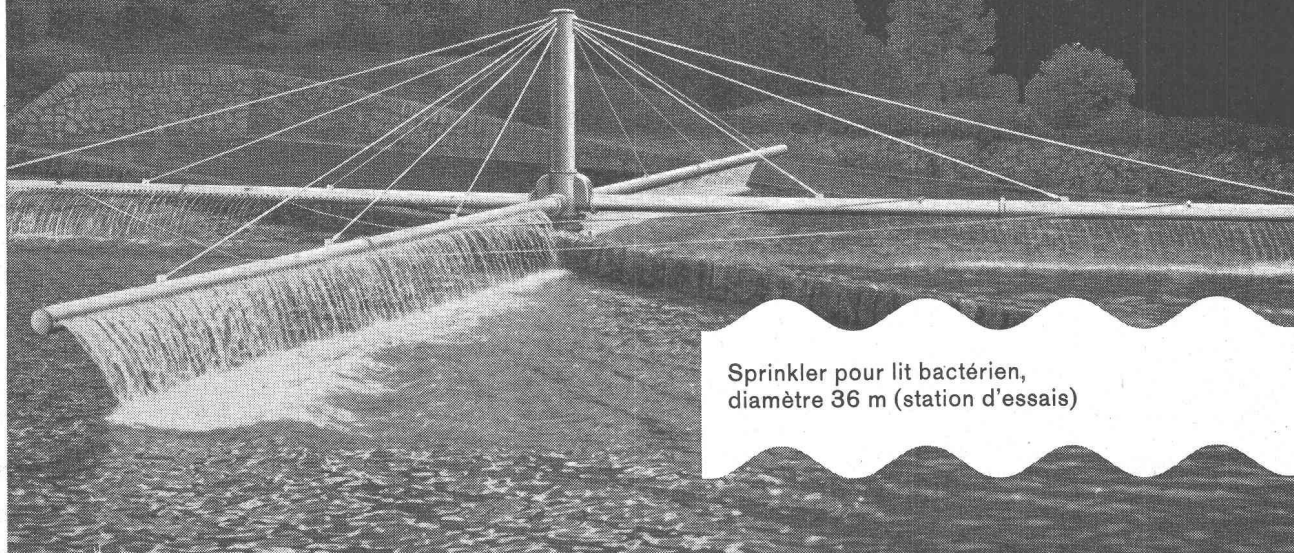

VON ROLL

construit des appareils modernes pour les

stations d'épuration d'eaux usées

Veillez consulter nos spécialistes

VON ROLL S.A. Usine de Klus

Tél. 062 2 73 33

339

Sprinkler pour lit bactérien,
diamètre 36 m (station d'essais)