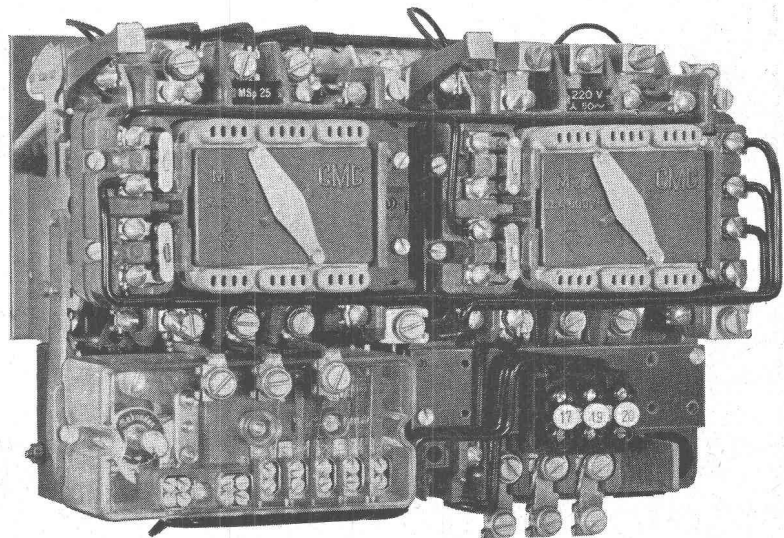

Les contacteurs sont fixés et câblés, dans leurs diverses combinaisons, sur une plaque de base commune, qui facilite le montage. Ces combinaisons de contacteurs possèdent un verrouillage électrique et mécanique. Elles sont livrables avec ou sans boîtier en métal léger et équipées à volonté de: bouton-poussoir double ou triple, lampe de signalisation et fiche de sécurité ou fiche-fusible.

Nous livrons les combinaisons de contacteurs suivantes:

- contacteur étoile-triangle
- contacteur-inverseur de sens de rotation
- contacteur-commutateur
- contacteur-commutateur de pôles pour moteur à deux enroulements séparés ou pour moteur Dahlander.

contacteur étoile-triangle type MSp 15/25