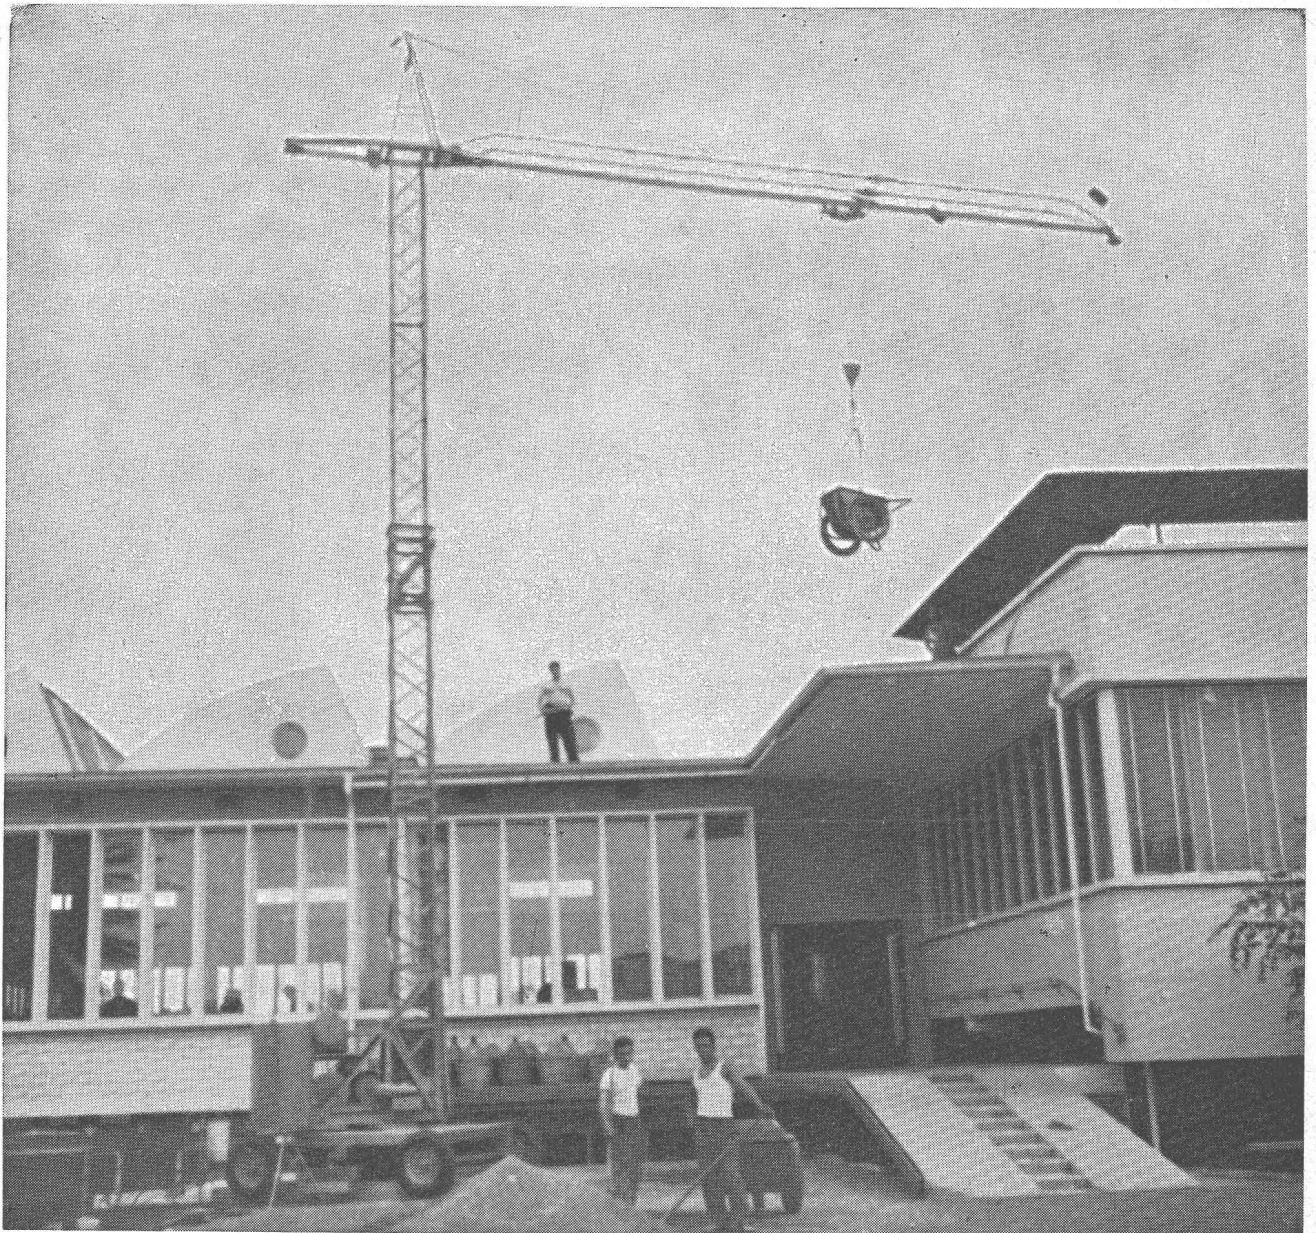

## **NOUVEAU**

**Un seul modèle pour service stationnaire ou en translation. En quelques mouvements vous échangez les roues pneumatiques contre des roues pour voie de roulement.**

Vingt minutes après son arrivée sur le chantier, la petite grue POTAIN peut soulever sa première charge. Le démontage ultra-rapide et la dislocation extrêmement facile font de cette grue un engin des plus intéressants.