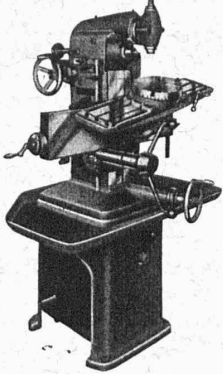

CHRISTEN & Co, S.A., BERNE