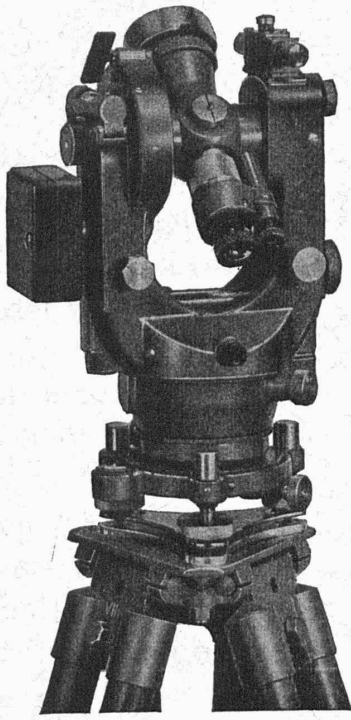

USINES DE LAMPES ÉLECTRIQUES AARAU S.A., AARAU

Meules à tasseau

env. 100 types en stock

Ziegler & Co.
WINTERTHUR

WILD T1

LE NOUVEAU THÉODOLITE-RÉPÉTITEUR

Triangulation
Polygonation
Levés
tachéométriques

WILD
HEERBRUGG