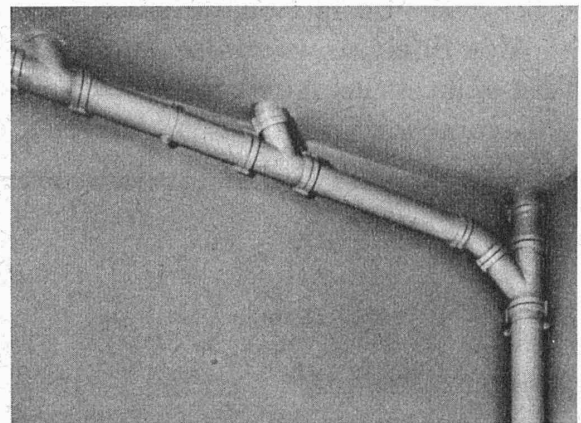

90 ANS DE tradition

dans la technique des télécommunica-
tions et dans la mécanique de préci-
sion, l'application de méthodes de fa-
brication des plus modernes ainsi que
l'emploi d'un personnel d'élite composé
d'ouvriers spécialistes et d'ingénieurs
expérimentés nous permettent de livrer
des produits de tout premier choix.

Hasler SA Berne

Manufactures d'appareils téléphoniques et de précision
Fondée en 1852 Téléphone 64

VIANINI

le supertuyau en béton armé centrifugé.
Haute résistance. Etanchéité.
Longueur utile jusqu'à 3,65 m¹.

EMCO

Fosse septique à
eau claire et biologique. Filtres.
Fonctionnement garanti.

Tuyaux ronds longueur 1 m¹
jusqu'à 1500 mm ϕ armés ou non.

Moulage selon plan

de n'importe quelle pièce en béton,
armée ou non.

DESMEULES FRÈRES

FABRIQUE DE PRODUITS EN CIMENT

GRANGES-MARNAND Tél. 6 41 16