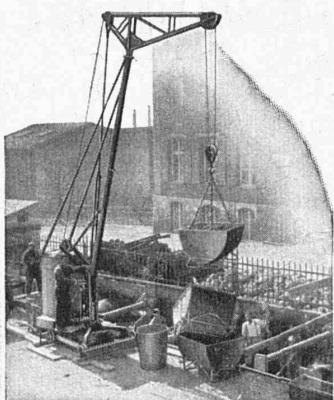

PETITE GRUE R A C O

BREVETÉE - PROPRE FABRICATION

Tous les arbres d'engrenage de la petite grue RACO tournent dans des roulements à billes de précision et ne sont, de ce fait, soumis pratiquement à aucune usure. Le treuil et le moteur, montés dans une cabine de protection fermant à clef, sont d'un accès facile. Tout recul de la charge est rendu impossible par l'action de cliquets de sûreté et un frein à contre-poids. Un câble antigiratoire sert d'organe de levage et la poulie à câble peut servir pour l'élévation directe ou mouflée.

Robert AEBI & Cie S. A., Zurich

TÉLÉPHONE 31750 — MAISON FONDÉE EN 1881

SUCCURSALE A ZOLLIKOFEN - BERNE