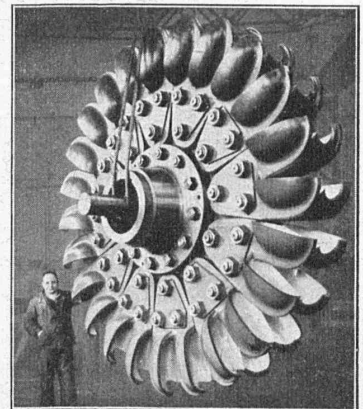

TURBINES HYDRAULIQUES

POUR TOUTES CHUTES ET TOUS DÉBITS

ROUES D'UN GROUPE

DE 60 000 CH

CHUTE 640 MÈTRES

ATELIERS DES CHARMILLES S.A. GENÈVE

CHARMILLES - GENÈVE