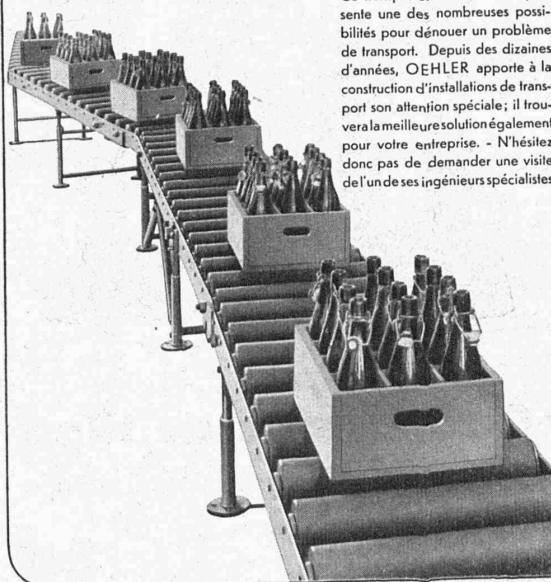

INSTALLATIONS DE TRANSPORT

Ce transporteur à rouleaux représente une des nombreuses possibilités pour dénouer un problème de transport. Depuis des dizaines d'années, OEHLER apporte à la construction d'installations de transport son attention spéciale; il trouvera la meilleure solution également pour votre entreprise. - N'hésitez donc pas de demander une visite de l'un de ses ingénieurs spécialistes

OEHLER AARAU

USINES MÉTALLURGIQUES OEHLER & CIE. S. A.

Annuaire