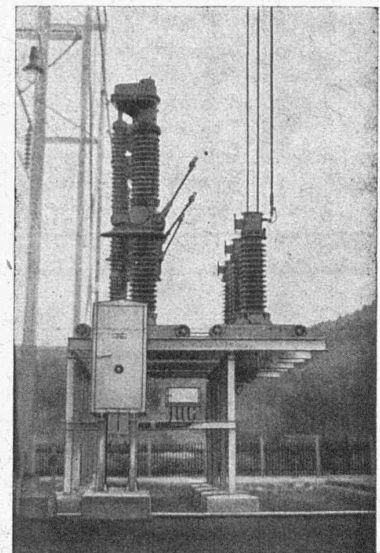

## LIGNE DE TRANSPORT

Disjoncteurs orthojecteurs 150 kV  
Type HPF 12  
dans la station  
Mühleberg  
des Forces motrices  
bernoises  
pour liaison des  
lignes de la S.A.  
L'Energie de l'Ouest-  
Suisse, par le réseau  
des Entreprises  
électriques  
fribourgeoises  
avec le réseau des  
Forces motrices  
bernoises et de la  
Suisse orientale.