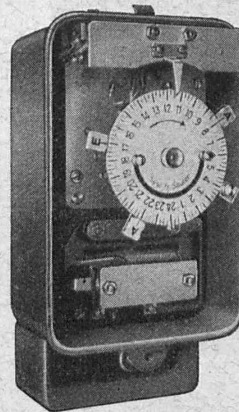

CALORIE S. A.

**Chauffages centraux. - Ventilation. - Installations sanitaires.
Brûleurs à huile.**

Lausanne. Genève, Montreux. Sion. Lyon. Fribourg. Bienne. Neuchâtel. La Chaux-de-Fonds

TROIS TURBINES DE
50 000 CV
en construction pour

**La plus haute chute du
monde = 1750 mètres**

Centrale Hydro-
Electrique de la
DIXENCE
VALAIS

ATELIERS DES CHARMILLES S.A.
CHARMILLES - GENÈVE

FABRIQUE D'APPAREILS ELECTRIQUES

Fr. SAUTER, S.A., à BALE (Suisse)

Spécialités bien connues :