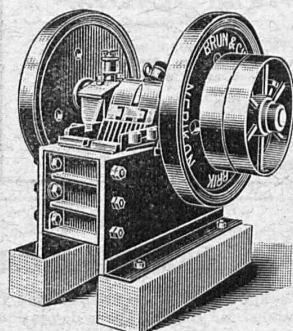

LIÈGE
STORES
VOLETS A ROULEAUX
CHEMINÉES SCHOFFER
BÉTON ARMÉ TRANSLUCIDE
GRANIT - GRÈS - MARBRE

ROSSI
LAUSANNE - TÉL. 26.201

SONDAGES

FORAGES

FILTRES SYSTÈM
PETER

Société d'Entreprise de Forages et de Travaux S. A.

Tiefbohr- & Baugesellschaft A. G.

ZURICH, 53 Dreikönigstrasse

Téléphone 38.192

BERNE, 5 Werdtweg

Tél. Christoph 1.970

INSTALLATIONS pour la préparation du sable et du gravier

avec toutes les machines nécessaires :

Concasseurs. - Concasseurs-gravillonneurs. - Broyeurs à cylindres. - Laveuses à sable fin. - Laveuses à tambour. Laveuses sous eau. - Cylindres trieurs. - Trieurs vibratoires. - Elévateurs. - Rubans transporteurs. - Chargeuses. Elévateurs à bennes. - **Draguelines.**

GRAND STOCK

BRUN & Cie Fondée en 1872 Fabrique de machines, **NEBIKON (Lucerne)** Téléphone N° 85112

BAUMGARTNER & Cie S. A.

LAUSANNE

Papiers tous genres

Brevets d'Inventions

Cabinet L. FLESCHE, Ingénieur-Consell,

2, Grand-Chêne, LAUSANNE Téléph. 29.106

Fondé en 1910.

PLAN DE LAUSANNE ET ENVIRONS

Comprend tout ou partie du territoire de Lausanne, Prilly, Pully, Renens, St-Sulpice, Chavannes, Crissier, Jouxteins, Le Mont, Epalinges et Paudex. Echelle : 1/10.000. Impression en cinq couleurs.

Précision. - Bonne lisibilité.

Accompagné d'un index du nom des rues récemment mis à jour.

Le moyen le plus simple de passer votre commande consiste en un versement de Fr. 1.60 (port compris) au compte de chèques postaux II. 735, en mentionnant la commande au verso du coupon. Envoi également par remboursement, frais de port en sus.

SOCIÉTÉ SUISSE D'ÉDITION

29, Terreaux, 29 - LAUSANNE