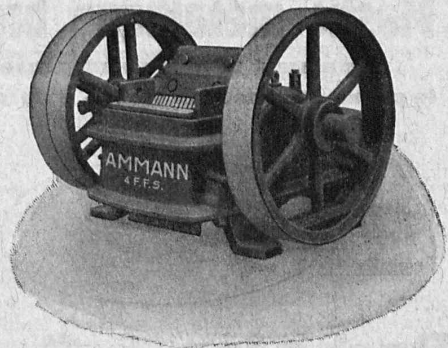

**15^e
COMPTOIR
SUISSE
LAUSANNE**

8-23 SEPTEMBRE 1934
BILLETS SIMPLE COURSE
VALABLES POUR LE RETOUR.

U. AMMANN

**ATELIERS DE CONSTRUCTIONS S. A.
LANGENTHAL Tél. 78**

Moteur-compresseur léger type LZ. 20
pour l'actionnement d'un gros marteau
perforateur ou d'un brise-béton.
Léger, souple, économique.

**Installations roulantes à mazout.
Installations fixes toutes puissances.**

Concasseur-gravillonneur à mâchoires
construit en 3 modèles pour
rendements de 2 à 5 m³/heure.

Rouleau-moteur à bras pour cylindrage de
tapis, incorporation du gravillon, travaux
de trottoirs, allées de parcs,
entretien de tennis, etc.