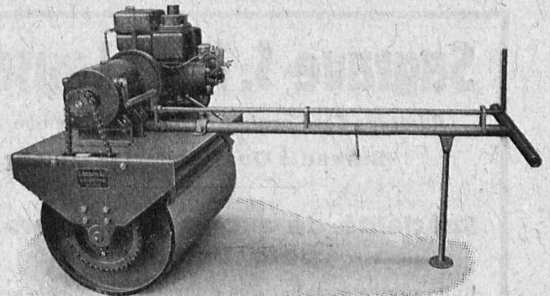

**Installations roulantes à mazout.
Installations fixes toutes puissances.**

Concasseur-gravillonneur à mâchoires
construit en 3 modèles pour
rendements de 2 à 5 m³/heure.

Rouleau-moteur à bras pour cylindrage de
tapis, incorporation du gravillon, travaux
de trottoirs, allées de parcs,
entretien de tennis, etc.