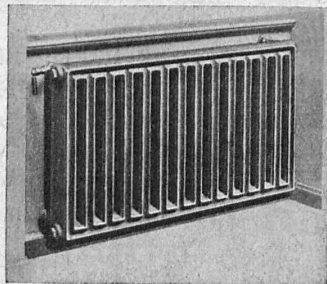

SOCIÉTÉ DES USINES DE **LOUIS DE ROLL** À GERLAFINGEN IIIIIII
○○○ SUCCURSALE : **USINE DE KLUS** À KLUS CT. DE SOLEURE

Radiateur pour pose libre.
Efficace, utile et joli.

Radiation de la chaleur par la face avant.

Chauffage de l'air par la face arrière.

Radiateur normal „Columbus”