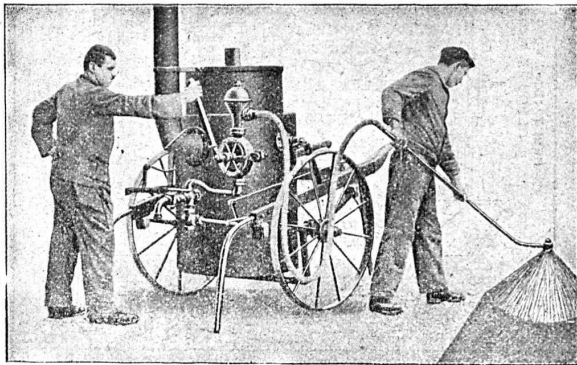

Société Anonyme des Interrupteurs automatiques

Gerbergasse, 27 Berne Gerbergasse, 27

- Interrupteurs-Horaires et Interrupteurs de blocage.
- Horloges de commutation pour compteurs à tarif multiple.
- Horloges de commande.
- Thermorégulateurs électriques.
- Interrupteurs à distance.
- Minuteries.
- Interrupteurs-horaires avec cadran astronomique pour éclairage public.