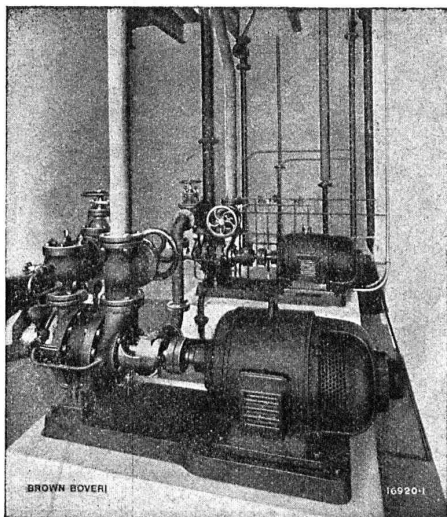

SOCIÉTÉ ANONYME

BROWN, BOVERI & C^{ie}, BADEN (Suisse)

Bureau Technique pour la Suisse Romande : Lausanne, Avenue de la Gare, 3 :: Téléphone 2159

Deux moteurs à démarreur centrifuge entrainant des pompes aux abattoirs de Bâle.