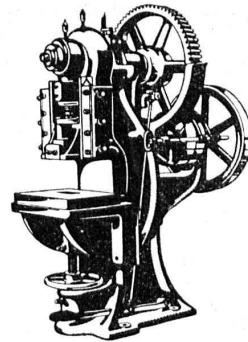

L.SCHULER

Fondée en 1839 **Göppingen** (Wurtemberg) Plus de 1500 ouvriers

La plus ancienne et plus importante usine allemande ayant comme spécialité la construction de :
Presses à excentrique. Presses à friction. Machines à découper les encoches. Cisailles. Machines spéciales et Outils pour travailler la tôle et les métaux.

Représentant pour la Suisse romande :
RUBIN & WELTI, Ingénieurs, LAUSANNE
Avenue des Alpes, 34 **Téléph. 44-74**