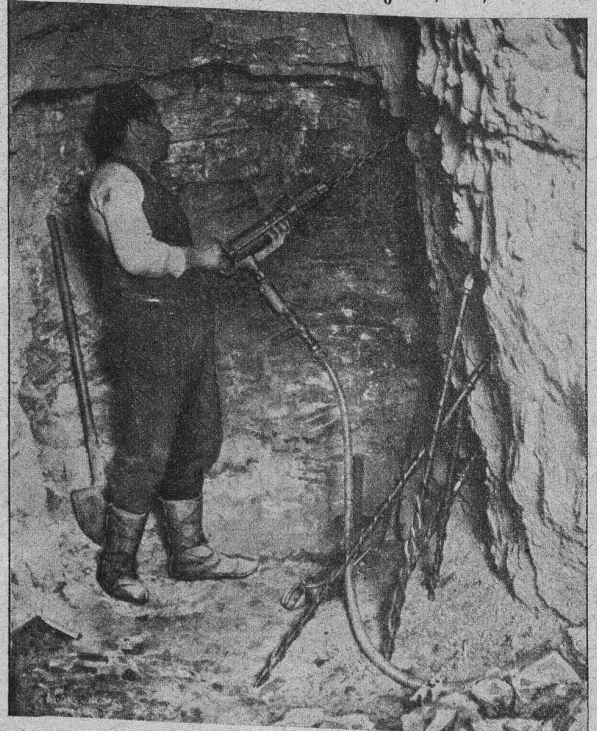

Marteaux perforateurs à air comprimé.
Perforatrices et Haveuses.

Fabrique spéciale pour
ASCENSEURS ET MONTE-CHARGES

électriques, hydrauliques, à transmission.

Schindler & Cie, Lucerne.

Bureau et atelier à Lausanne, rue St-Roch, 3 et 5,

A. CUÉNOUD, ingénieur, représentant.

Maison
DE CONFIANCE
fondée en 1874.

Commande par bouton
Commande par corde
Commande par volant, etc.

Marche silencieuse.

Grande vitesse :
jusqu'à
2 m. par seconde.

Parachute infallible.

Derniers modèles américains.

1500 installations en fonction.