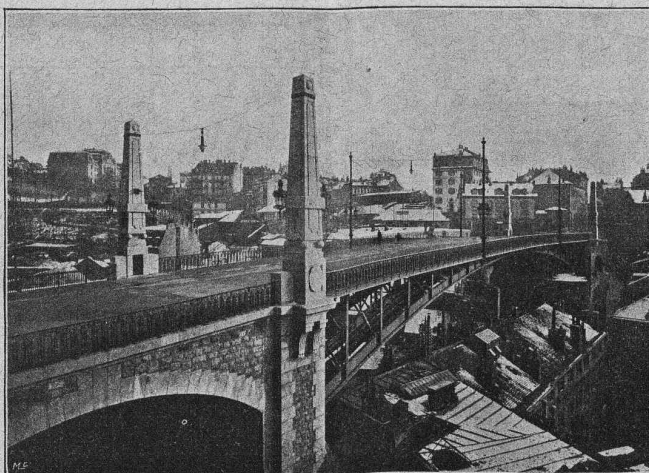

PARQUETERIE D'AIGLE (Fondée en 1855)

**MILAN 1906 Diplôme d'honneur
avec Médailles d'or**

Médaille d'or : 5757
Yverdon 1894. Genève 1896. Vevey 1901.

Représentée : à Lausanne par M. J. MERLE, Maupas, 13,
à Montreux par M. Alb. CHENEVAL, avenue Nestlé,
à Genève par M. Claude MERLE, Chemin des Sources, 9.

ATELIERS de CONSTRUCTIONS MÉCANIQUES

de VEVEY

(Suisse)

**TURBINES et
RÉGULATEURS**

Monte-Charges de ts systèmes

Compressurs.

Presses hydrauliques.

ENGINS DE LEVAGE

Grues, ponts et plaques
tournantes.

CHARIOTS TRANSBORDEURS

BRANCHEMENTS et
CROISEMENTS

Pont Bessières, à Lausanne, 1910.