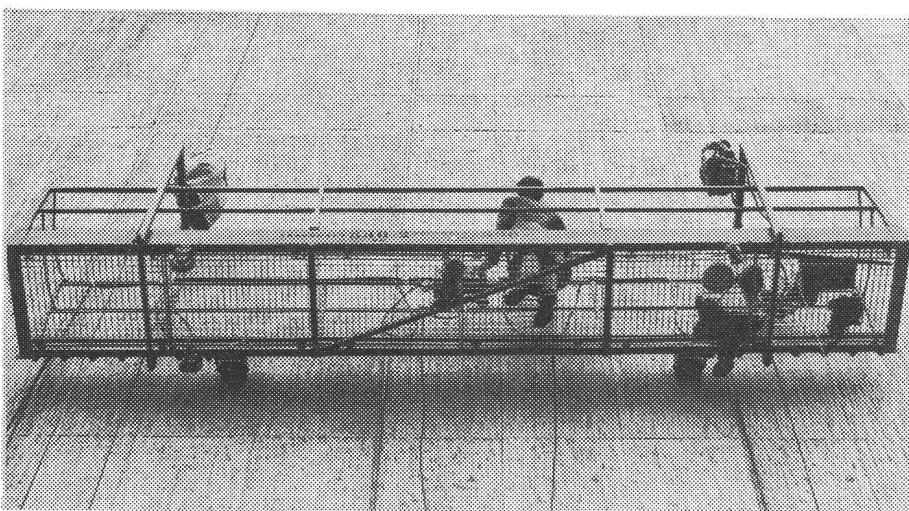

4.19f

NOUVEAU: Echafaudage suspendu

Produit Suisse · Approuvé par la CNA

L'emblème
de votre
bon
fournisseur

Sécurité multiple.
Hauteur de travail illimitée.
Commande par un seul homme.
Réglage automatique
de la position horizontale.
Charge utile 550 kg.
Installation temporaire ou
permanente pour travaux
de façades, nettoyage de vitres,
travaux dans les silos, puits,
barrages, ponts, etc.
Nous vous envoyons volontiers
une documentation.