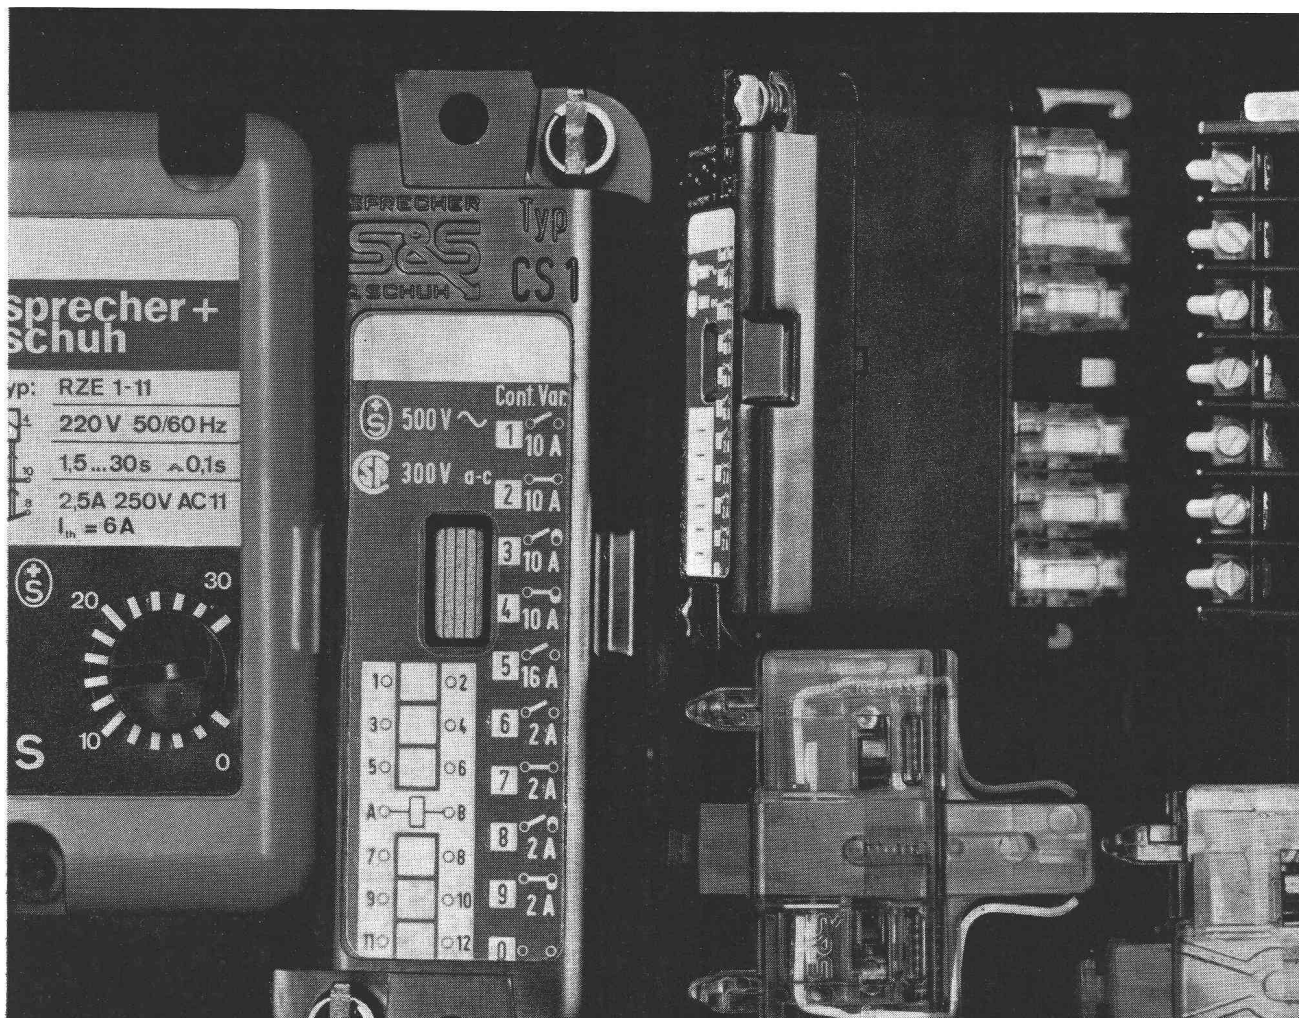

Download PDF: 18.04.2026

ETH-Bibliothek Zürich, E-Periodica, <https://www.e-periodica.ch>

L'avenir appartient aux appareils de commande débrochables

Le contacteur de commande CS 1 et le relais de temporisation RZE vous offrent bien davantage qu'un simple appareil de couplage: disposition et combinaison rationnelles, montage et câblage économiques ainsi qu'essai et contrôle simplifiés de vos systèmes de commande électrique. Les différents râteliers de connexion permettent de réaliser pour n'importe quel mode de montage le câblage le mieux approprié.