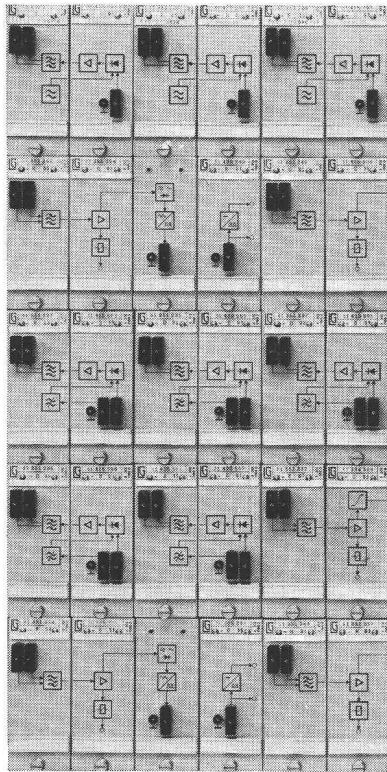

Vous n'apprenez à bien connaître nos canaux à fréquences

vocales que si vous exigez un signal sûr, si vous recherchez des entrées pour des impulsions, des valeurs de mesures ou des ordres de réglages, si vous désirez des sorties sous forme d'impulsions ou de signaux en tension

ou courant continu, etc.

Canaux à fréquences vocales

Nous fabriquons des canaux à déplacement de fréquence et d'autres modulés en tout ou rien. Nos canaux de transmission sont d'une construction homogène et claire et sont polyvalents. Les caractéristiques d'entrée et de sortie sont conformes aux

recommandations internationales. La fonction de chaque unité embrochable, représentée symboliquement sur la plaque frontale, peut être contrôlée sur des fiches externes, sans interrompre l'exploitation. Les canaux à fréquences vocales protègent les

informations contre les perturbations des voies de transmission. Mais si, de plus, ils sont équipés de surveillances du niveau de réception et des impulsions de mesure, on peut être certain qu'ils garantissent une sécurité totale.

3689 K

LANDIS & GYR

LANDIS & GYR SA ZOUG 042 · 24 11 24

Compteurs · Téléaction · Télécommande centralisée · Régulation thermique · Régulation industrielle