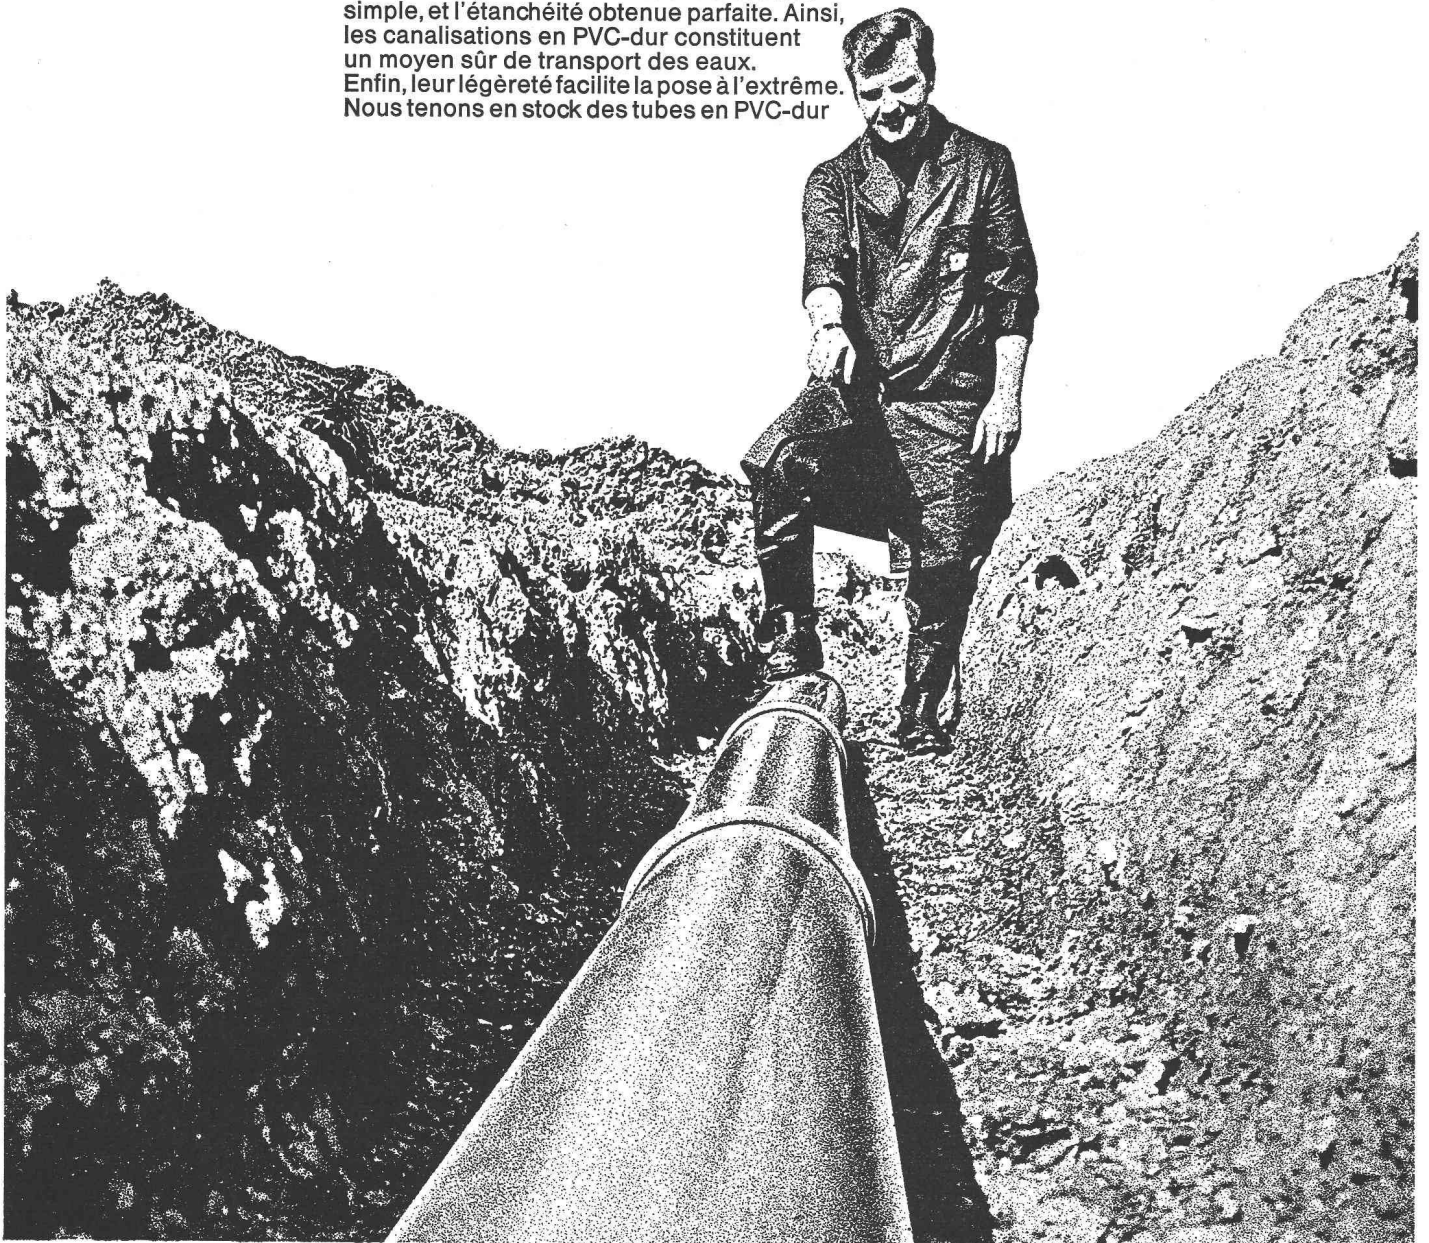

Si vos canalisations sont en PVC-dur, vous pouvez les oublier!

Réfléchissez à cela avant de prendre votre décision. Ensuite vous pourrez «enterrer» tranquillement vos canalisations.

Les tubes en PVC-dur résistent à la corrosion, ne se laissent attaquer ni par les sols acides, ni par les eaux résiduaires agressives.

L'élasticité de ce matériau, lui permet de supporter des contraintes de charge importantes.

L'assemblage des tubes est extrêmement simple, et l'étanchéité obtenue parfaite. Ainsi, les canalisations en PVC-dur constituent un moyen sûr de transport des eaux.

Enfin, leur légèreté facilite la pose à l'extrême. Nous tenons en stock des tubes en PVC-dur

dans tous les diamètres nominaux, ainsi que la gamme complète des accessoires, dont des pièces de raccordement avec des canalisations en matériaux traditionnels.

Pour vous procurer ce matériel, où que vous soyez en Suisse, l'un de nos dépôts n'est jamais loin de chez vous. C'est avec plaisir que nos conseillers techniques vous y accueilleront.

Küderli SA, Zurich 01 39 55 66/Bâle 061 42 54 30

Landquart/GR 081 51 27 55/Kreuzlingen/TG 072 8 56 56/Crissier/VD 021 34 51 44/Monthey/VS 025 4 19 91/Viège/VS 028 6 30 31

Eisen SA, Berne 031 22 34 02

Scheurmann + Co AG, Olten/SO 062 22 34 22/Aarburg/AG 062 41 55 55

Ulfer SA, Carouge/GE 022 43 43 60/Satigny/GE 022 53 14 14

Veuthey & Cie SA, Martigny/VS 026 2 21 26

KÜDERLI