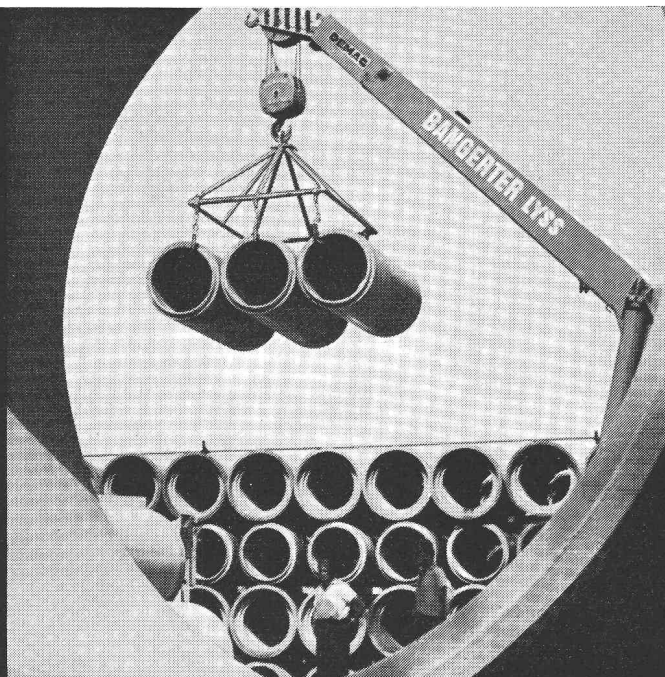

...et pour
un tuyau
spécial
BAMAX
Bangerter
de l'année
1971

Le timbre ci-dessus a été appliqué lors de leur fabrication sur des tuyaux en béton Bangerter en l'an 1898. Ils sont posés comme collecteur d'eaux usées près de la gare de Langenthal, à une profondeur d'environ 3,50 m depuis bientôt 75 ans, et continueront de rester en service!