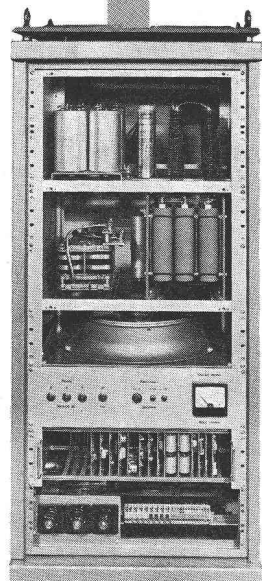

~ 50 à 60 Hz

Moteur asynchrone à vitesse variable ?

Oui, avec **VARIELEC**
convertisseur statique
de fréquence pour la commande ou le
réglage de vitesse des robustes moteurs
asynchrones à cage.

Varielec,
un équipement à hautes performances.

Varielec,
un appareil particulièrement intéressant
pour la réalisation d'entraînements à
vitesse variable

- avec ou sans inversion de vitesse ou de couple,
- comportant un ou plusieurs moteurs couplés en parallèle,
- dont les moteurs doivent travailler dans une ambiance corrosive, explosive, humide ou poussiéreuse,
- qui doivent être fiables et nécessiter peu d'entretien.

Varielec,
une solution moderne pour vos
problèmes d'entraînements à vitesse
variable.

Varielec 15

Demander des informations détaillées à :

**S.A. des Ateliers de Sécheron,
1211 Genève 21**

sécheron

Téléphone 022 / 32 67 50
Télex 22 130
Télégramme : Electricité