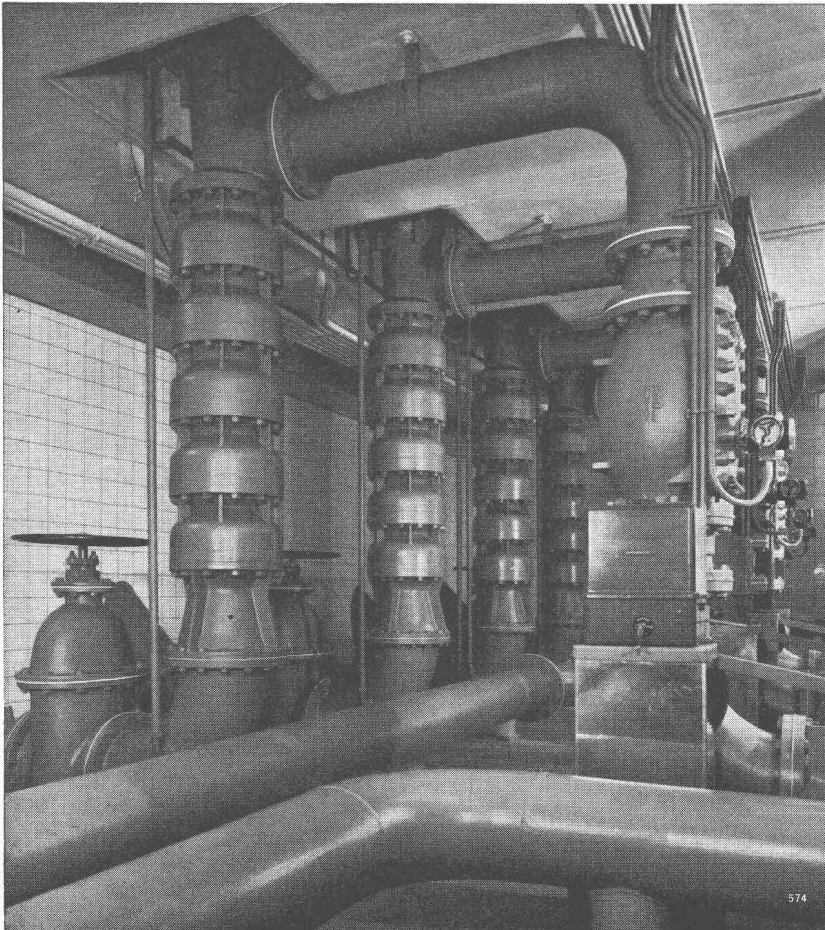

SULZER

Pompes centrifuges
en exécution verticale et
horizontale pour

**services d'approvisionnement
en eau**
de tout genre et de toute importance

Nous assurons — en collaboration avec
le bureau d'ingénieurs mandaté par
l'entrepreneur — l'étude, l'exécution
et le montage de stations de pompage
et d'installations de filtres rapides
à réglage par les pompes pour
services d'approvisionnement en eau.

Sulzer Frères
Société Anonyme
Winterthur, Suisse

Bureau de Lausanne : Section Machines
50, avenue de la Gare