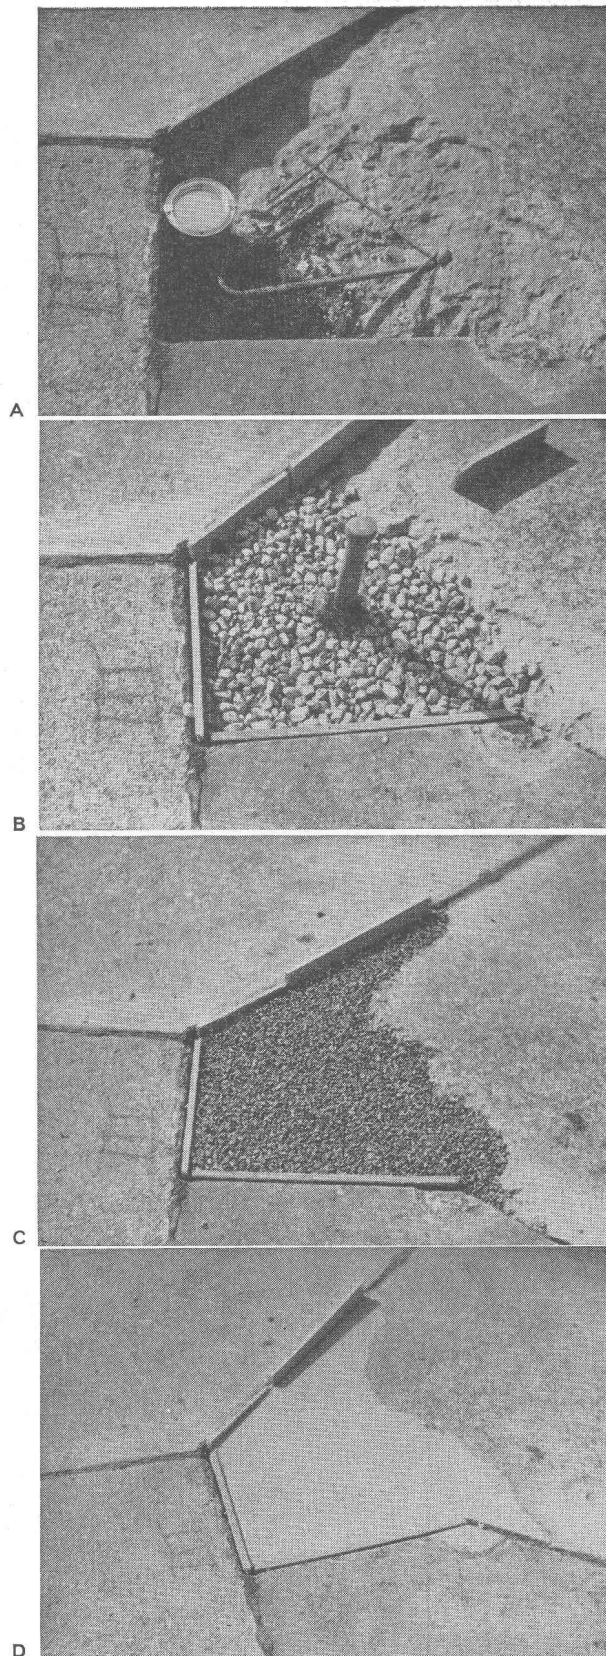

Sécurité grâce à ICOSIT K 250

Mortier plastique

Dans le trafic aérien moderne, sécurité s'inscrit en gros caractères et ceci non seulement dans les airs !

L'état d'une piste d'envol et d'atterrissage sur laquelle agissent des charges spécialement lourdes est d'une importance capitale pour un écoulement régulier et sûr du trafic.

Des réparations ou des améliorations peuvent également devenir nécessaires pour une piste — qui est constamment exposée aux influences atmosphériques et aux exigences d'exploitation les plus dures. Il est évident qu'elles doivent être faites d'une façon parfaite et durable. Rien d'étonnant alors que, pour la piste d'atterrissage sans visibilité de Kloten, l'on ait utilisé ICOSIT K 250 Mortier plastique (à base de résines synthétiques epoxydes) pour divers essais.

Car, comme toujours, lorsqu'il s'agit de fortes exigences, c'est aux produits INERTOL que l'on donne la préférence !

Voici quelques illustrations relatives à l'exemple de l'Aéroport de Kloten :

Figure A — 1er jour : enlèvement de toutes les parties désagrégées, dépoussiérage.

Figure B — 1er jour : mise en place d'ICOSIT K 250 Mortier plastique à gros grains, jusqu'à environ 4 cm du bord.

Figure C — 1er jour : mise en place d'ICOSIT K 250 Mortier plastique à gros grains, jusqu'à environ 3 à 5 mm du bord.

Figure D — 2e jour : égalisation avec ICOSIT K 250, Mortier plastique d'égalisation des 3 à 5 mm restants.

INERTOL

INERTOL SA PRODUITS ANTICORROSIFS WINTERTHOUR

Tösstalstrasse 62, téléphone (052) 9 33 21

Service de conseils techniques