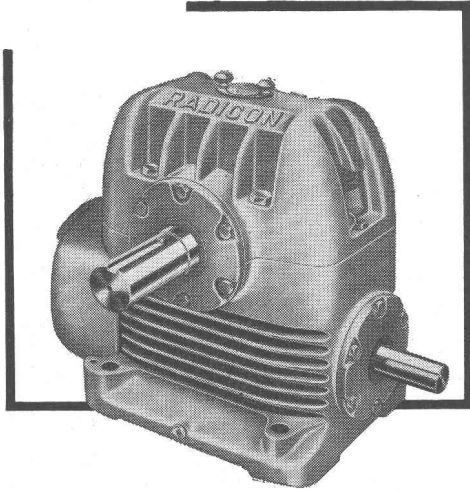

RADICON

LES RÉDUCTEURS A VIS SANS FIN DAVID BROWN

nouveaux modèles à rendement thermique et mécanique augmenté, plus grandes puissances et champ d'application élargi, réducteurs plus petits pour puissance donnée.

En stock chez :

W. Emil Kunz, Zürich 31

Josefstrasse 53
Tel. 051/427411

tankbau

otto schneider zürich

Bureau Lausanne : F.-A. Streit
chemin Haute-Brise 16, tél. (021) 28 85 04