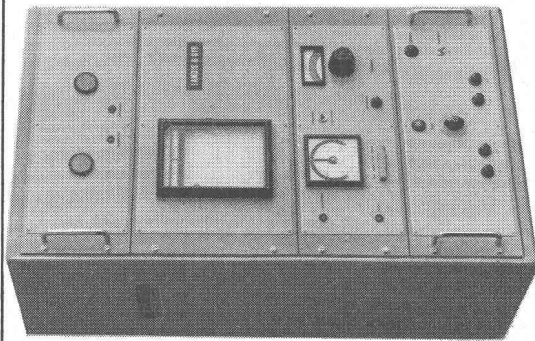

LANDIS & GYR

INEL 63
Halle 13
Stand 426

Jauges d'épaisseur

pour la mesure et le réglage de feuilles
en tous genres
mesure continue et sans contact avec
la matière, à l'aide de rayonnement
Beta

valeur de référence fournie électrique-
ment ou avec feuille de comparaison
avec châssis de régulation pour l'auto-
matisation du processus de fabrication

LANDIS & GYR S. A.
ZOUG (SUISSE)

In 3319f