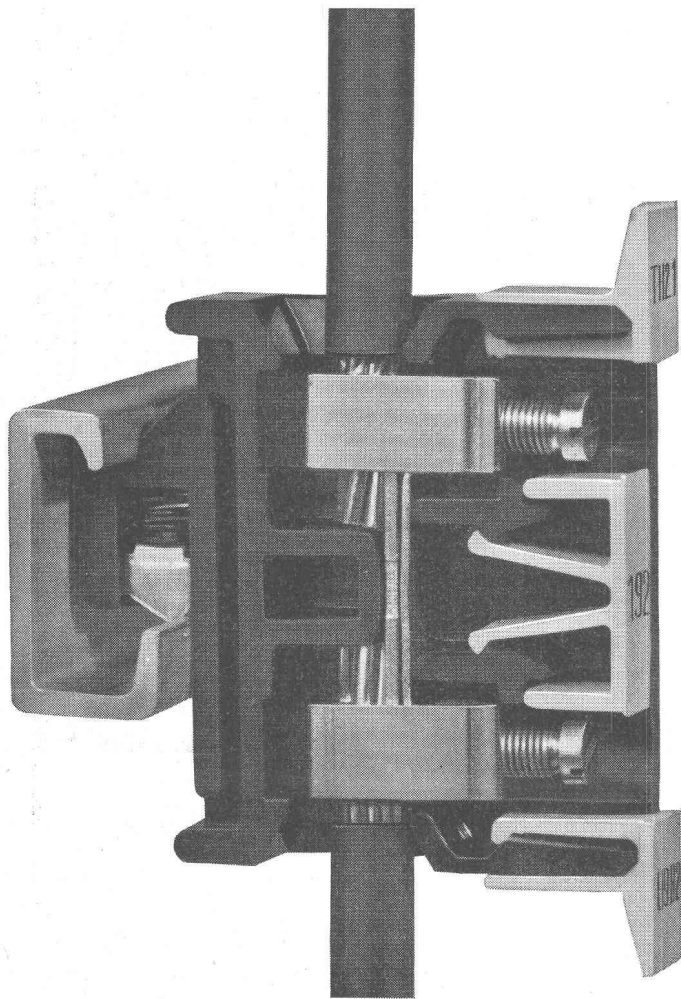

Bornes type VR

Stéatite ou matière moulée

Sections:	2,5 mm ²	15 A
	6 mm ²	25 A
	10 mm ²	40 A
	16 mm ²	60 A
	35 mm ²	100 A

Faible encombrement grâce aux dimensions réduites
Serrage des conducteurs sans cisaillement possible
Plaquette indicatrice interchangeable de grande dimension
Fixation par targette à ressort
Nervurage du support isolant allongeant les lignes de fuite
Les bornes type VR portent la marque de qualité de l'ASE