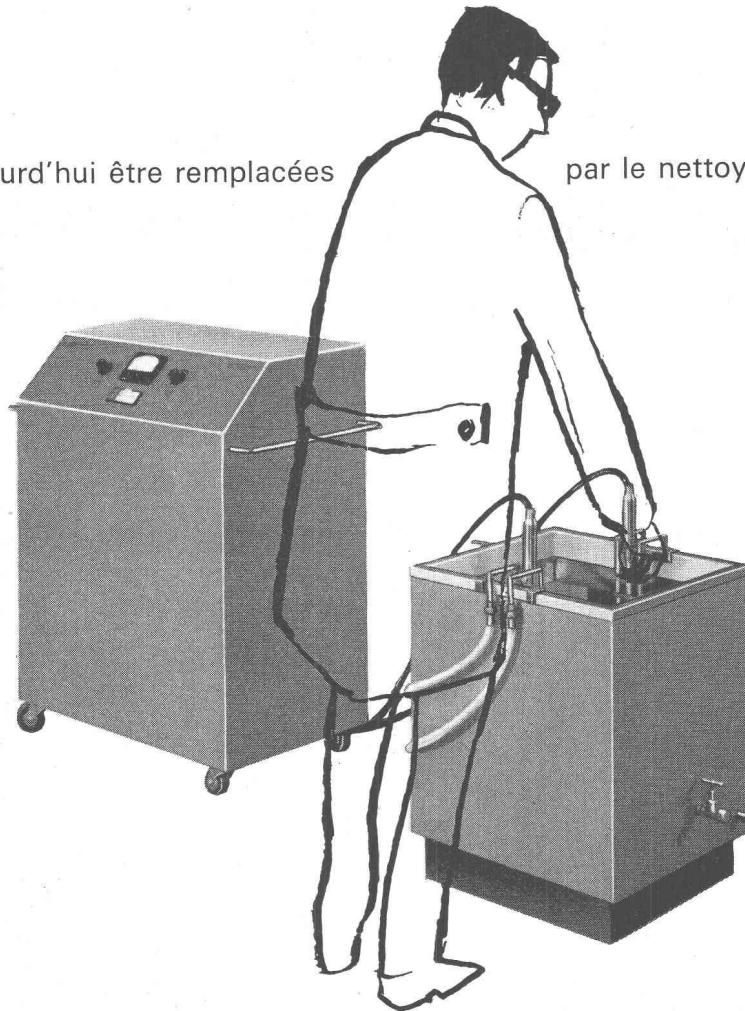

Les appareillages de nettoyage par ultra-sons contribuent à la rationalisation de l'entreprise et, en même temps, à l'amélioration de la qualité. Avec les ultra-sons, vous pouvez nettoyer des pièces métalliques ou non métalliques, des produits terminés et en cours de fabrication, des pièces de précision. Pour de plus amples renseignements ainsi que de la documentation, adressez-vous à **Walter Bertschinger SA, Lucerne**, Lindenstrasse 15, téléphone (041) 417575, fabrication d'appareils de nettoyage par ultra-sons complets, conseils techniques, service de réparations.