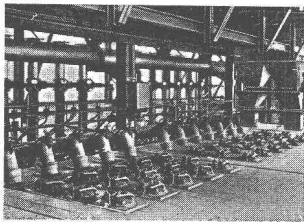

DAVERIO S. A. ZURICH

Centrale thermique du Haut-Lac
et 7^{ème} usine à gaz suisse

LA COMPAGNIE DU GAZ ET DU COKE S. A. VEVEY

déploie son activité dans les secteurs suivants :

- * distillation de la houille et production du gaz
- * vente du gaz, du coke et d'autres sous-produits
- * vente et installation d'appareils ménagers pour la cuisson, l'eau chaude, la réfrigération, la buanderie, le chauffage
- * vente et installation d'appareils pour cuisines et buanderies professionnelles
- * vente des produits pour routes : goudrons distillé et bitumé, Euphalt, Euphacid, Goumac, tapis
- * fabrication et vente du vernis Braidon

PROGRAMME DE FABRICATION

GIROUD OLTEN

Fermetures pour fours à gaz

Broyeur pour coke et houille

Laveur d'ammoniaque

ÉQUIPEMENTS POUR FOURS ET GAZOGÈNES, MACHINES DE SERVICE POUR FOURS A GAZ, APPAREILS, POMPES A PISTONS, RÉGULATEURS DE PRESSON A GAZ, BROYEURS ET MOULINS, INSTALLATIONS DE MANUTENTION, INSTALLATIONS DE CALIBRAGE ET ENSILAGE DE COKE ET HOUILLE.

AUTRES PRODUITS DE NOTRE MAISON :

CHARPENTES MÉTALLIQUES, RÉCIPIENTS ET APPAREILS EN ACIER, MACHINES DIVERSES, PLATES-FORMES DE LEVAGE, BASCULES DE TOUS GENRES JUSQU'A 200.000 kg DE CAPACITÉ.

FABRIQUE DE MACHINES S.A.
LOUIS GIROUD, OLTEN