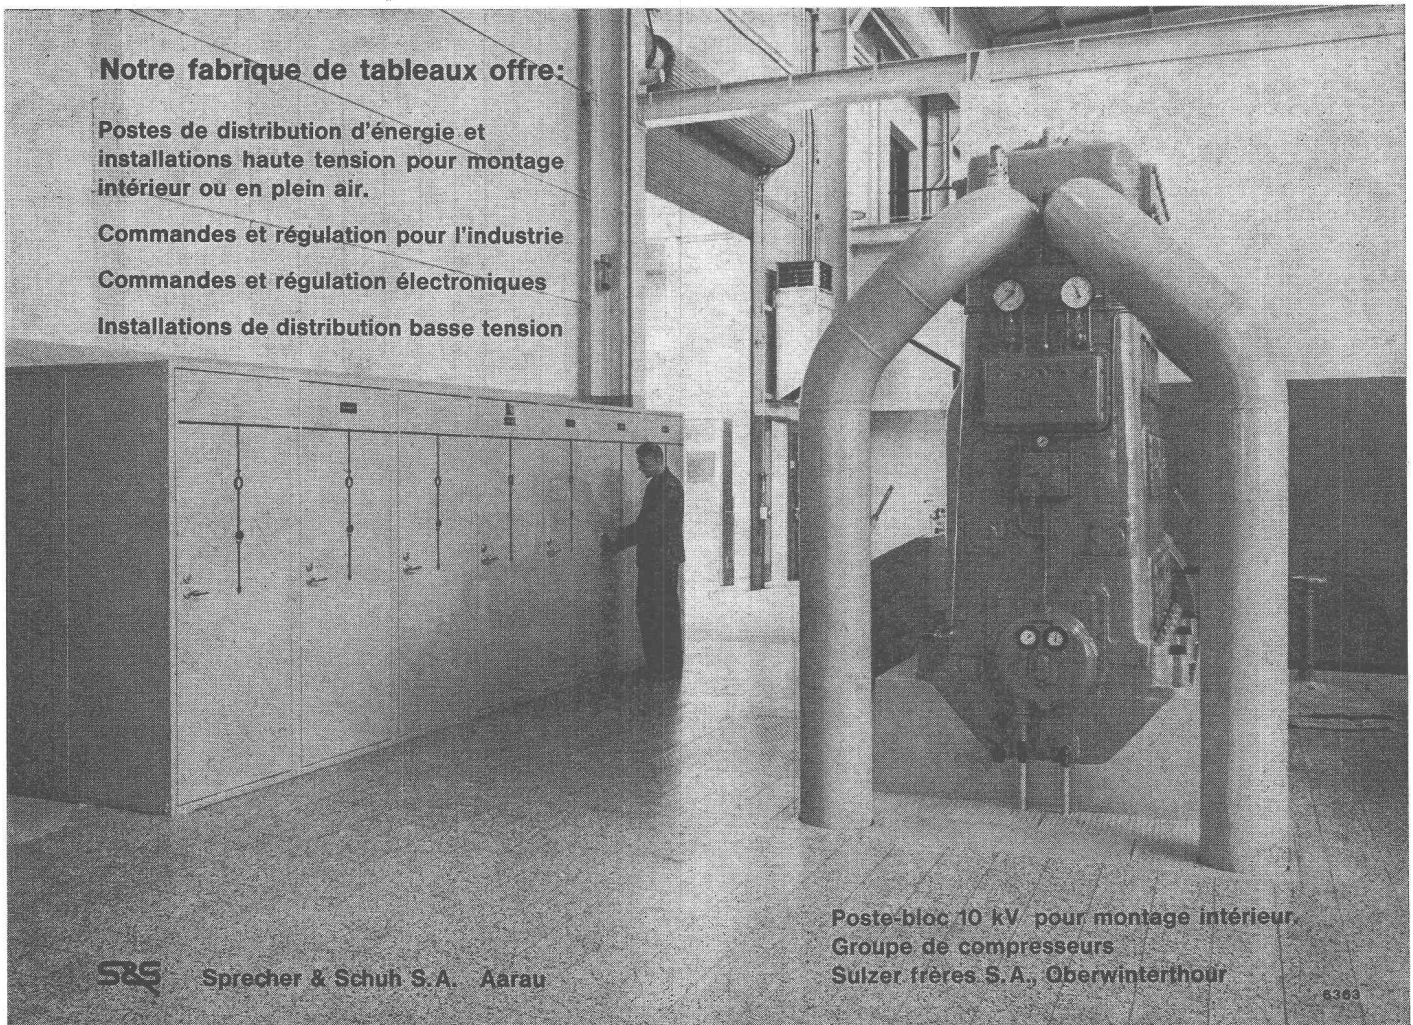

Poste-bloc 10 kV pour montage intérieur.
Groupe de compresseurs
Sulzer frères S.A., Oberwinterthour