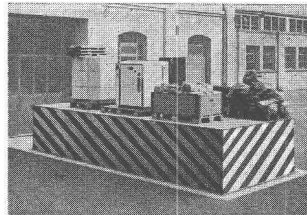

AUTRES PRODUITS DE NOTRE MAISON :

CHARPENTES MÉTALLIQUES, RÉCIPIENTS ET APPAREILS EN ACIER, MACHINES DIVERSES, PLATES-FORMES DE LEVAGE, BASCULES DE TOUS GENRES JUSQU'A 200.000 kg DE CAPACITÉ.

FABRIQUE DE MACHINES S.A.
LOUIS GIROUD, OLTEN

5660

TÉL. (062) 5 40 17

Installation de triage

Plate-forme de levage

Bascule autom. pour camions

Dérivation de blindage Ø 2'100

ZWAHLEN & MAYR S.A.

Constructions
métalliques