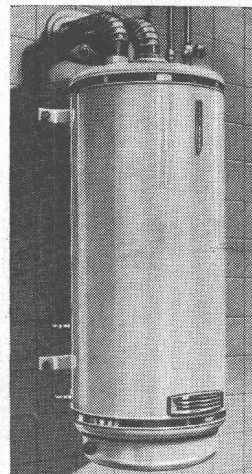

**La Compagnie
Suisse de
Navigation S.A.**

s'occupe des transports de charbon sur le Rhin pour les usines à gaz suisses.

On peut voir de ses propres yeux combien important est le Rhin comme moyen de transport pour notre pays sur un trajet de Bâle à Rotterdam ou vice versa avec un des bateaux à passagers de la Compagnie Suisse de Navigation S.A.

Pour tous renseignements :
Votre Agence de Voyages
ou Hans Im Obersteg &
Cie S.A., Aeschengraben 28,
Bâle. Tél. 061/24 46 46