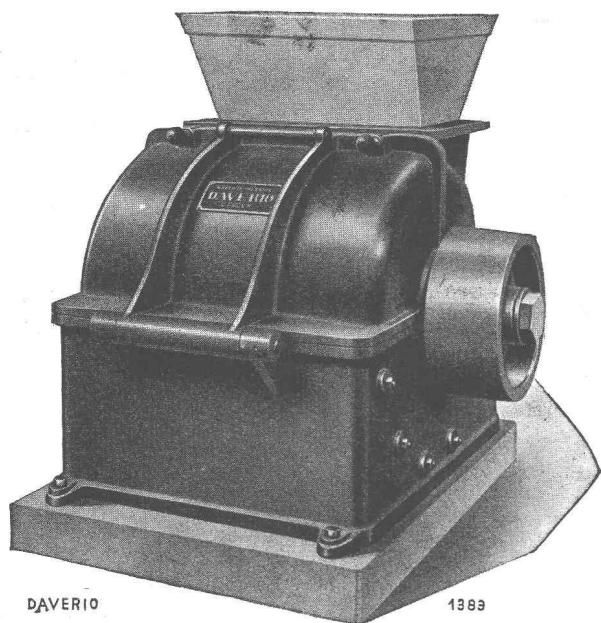

SIMILOR S.A. CAROUGE-GENÈVE

FONDERIE - ROBINETTERIE

Tél. (022) 42 34 20

**POUR LE MESURAGE DU GAZ
DANS TOUS SES EMPLOIS ET
POUR L'INDUSTRIE CHIMIQUE**

H. WOHLGROTH & C^{ie} - ZÜRICH

DAVERIO

1393

DAVERIO