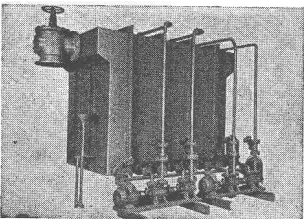

PROGRAMME DE FABRICATION

GIROUD OLTEN

Fermetures pour fours à gaz

Broyeur pour coke et houille

Laveur d'ammoniaque

ÉQUIPEMENTS POUR FOURS ET GAZOGÈNES, MACHINES DE SERVICE POUR FOURS A GAZ, APPAREILS, POMPES A PISTONS, RÉGULATEURS DE PRESSON A GAZ, BROYEURS ET MOULINS, INSTALLATIONS DE MANUTENTION, INSTALLATIONS DE CALIBRAGE ET ENSILAGE DE COKE ET HOUILLE.

AUTRES PRODUITS DE NOTRE MAISON :

CHARPENTES MÉTALLIQUES, RÉCIPIENTS ET APPAREILS EN ACIER, MACHINES DIVERSES, PLATES-FORMES DE LEVAGE, BASCULES DE TOUS GENRES JUSQU'A 200.000 kg DE CAPACITÉ.

FABRIQUE DE MACHINES S.A.
LOUIS GIROUD, OLTEN