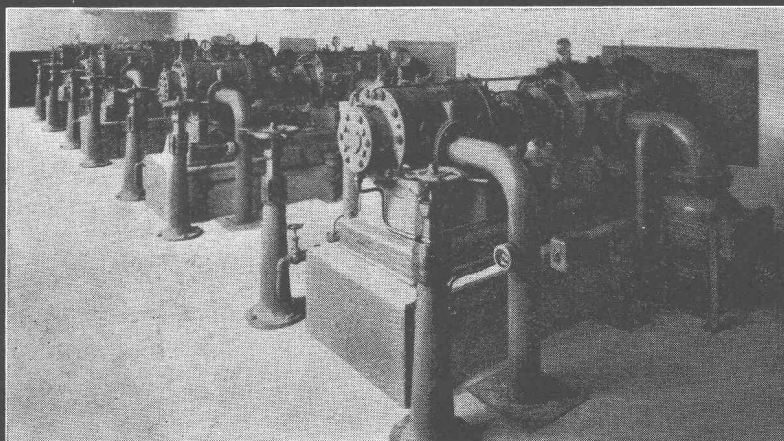

Société des Usines de Roll S.A., Usine des Rondes, Delémont

1930-1960

Les appareils à gaz

CIPAG

(boilers, générateurs, aérothermes)

bénéficient d'une expérience de

30 ans

ACROW
BANGERTER LYSS

Distribution de gaz
à grande distance
Marseille-Toulon
4000 m³/h - 7 at. eff.

Nous construisons:

Pompes à gaz, soufflantes, compresseurs, régulateurs de pression et tous les accessoires nécessaires à une installation entièrement automatique. Moteurs à gaz, moteurs à allumage par injection, moteurs à combustible mixte sans ou avec dispositif de réglage automatique pour gaz de ville, gaz naturel, gaz de raffinerie, etc.