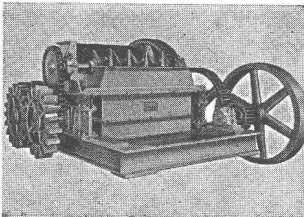

PROGRAMME DE FABRICATION

GIROUD OLTEN

Fermetures pour fours à gaz

Broyeur pour coke et houille

Laveur d'ammoniaque

ÉQUIPEMENTS POUR FOURS ET GAZOGÈNES, MACHINES DE SERVICE POUR FOURS A GAZ, APPAREILS, POMPES A PISTONS, RÉGULATEURS DE PRESSON A GAZ, BROYEURS ET MOULINS, INSTALLATIONS DE MANUTENTION, INSTALLATIONS DE CALIBRAGE ET ENSILAGE DE COKE ET HOUILLE.