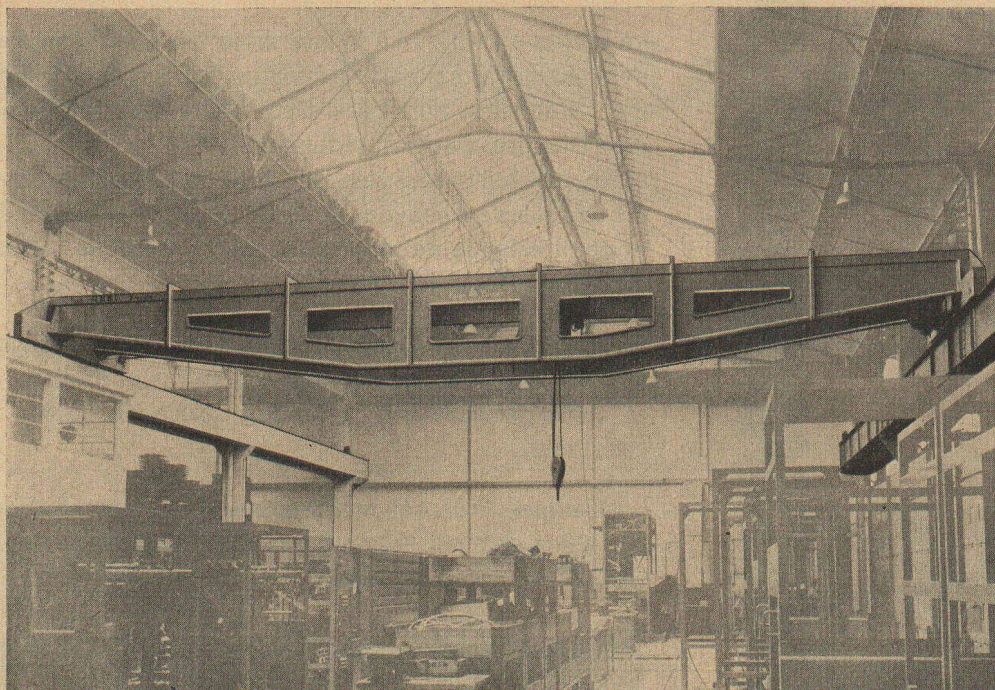

FABRIQUE DE PRODUITS CHIMIQUES POUR LA CONSTRUCTION, ZURICH 48

Bureau technique à LAUSANNE · 1, rue Beau Séjour · Téléphone (021) 26 08 13

PONT ROULANT type RÉEL breveté (licence Ferrand & Frantz, Lyon) très esthétique
Construction exclusive pour la Suisse par