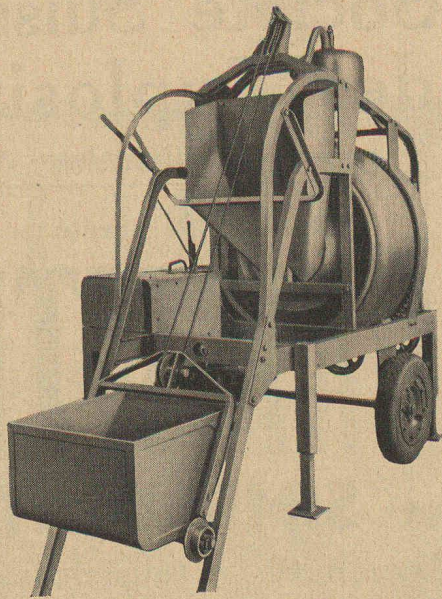

NOTRE **NOUVELLE** BÉTONNIÈRE RACO-DE ROLL

180 LITRES

assure des débits tellement élevés qu'elle remplace même d'autres machines d'une contenance sensiblement plus grande.

Vous aussi serez enchanté de la simplicité de son entretien et de sa commande, ainsi que de la haute qualité des mélanges produits.