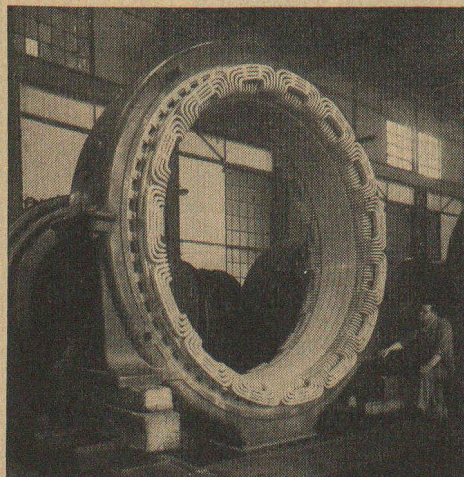

VIANINI

le supertuyau en béton armé centrifugé.
Haute résistance. Etanchéité.
Longueur utile jusqu'à 3,65 m¹.

Fosses de décantation
Séparateurs d'essence
conformes aux directives de l'ASPEE

Tuyaux ronds longueur 1 m¹
jusqu'à 1500 mm ϕ armés ou non.

Nous nous chargeons du moulage de
n'importe quelle pièce en béton.

DESMEULES Frères S. A.
FABRIQUE DE PRODUITS EN CIMENT
GRANGES-MARNAND Tél. 037 6 41 16

Société Suisse des Explosifs

Usine et siège à **GAMSEN** près Brigue (Valais)

Explosifs de sûreté :

GAMSITE et SIMPLONITE

Dynamites à tous dosages

Dynamite „Antigel“

Mèches et Détonateurs

Tous accessoires pour le tir des Mines

Nitropentaérythrite Cordeau détonant

Télégrammes : „Explosifs-Brigue“
Téléphone : Bureaux (028) 3 11 81 Brigue
Usines (028) 3 11 82 »

GIOVANOLA FRÈRES S.A. MONTHEY

ateliers de constructions métalliques et mécaniques

PONT - CHARPENTES - CONDUITES FORCÉES - CHAUDRONNERIE - APPAREILS POUR L'INDUSTRIE
CHIMIQUE - TÉLÉ-SIÈGES ET TÉLÉ-SKIS

Spältli fils & Cie

VEVEY ZÜRICH
Tél. (021) 5 19 91 VEVEY Tél. (051) 42 16 06

Rebobinages et transformations de moteurs, générateurs et transformateurs.

Fabrication de coffrets de manœuvre et de tableaux de distribution.

← Bobinages exécutés →
par nos ateliers de Vevey,
puis remontés sur les machines en usines des clients.