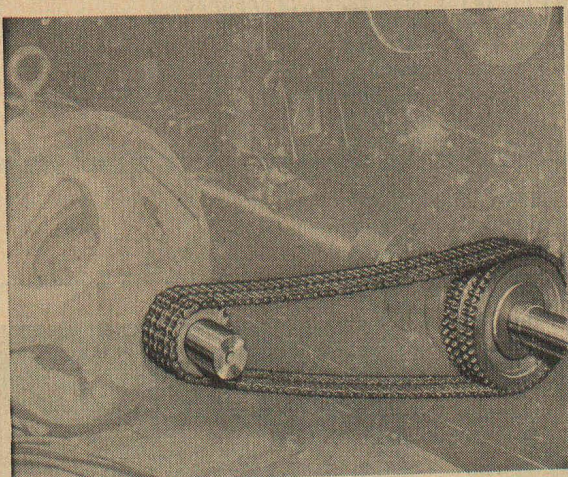

Les transmissions **RENOLD**

complètes et normalisées

Durabilité - Sécurité - Marche souple

Entr'axes rapprochés - Largeurs minimales - Rendement élevé

En stock chez

W. EMIL KUNZ - ZURICH 27

Gotthardstr. 21 - Tél. (051) 25 29 10

Pompes pour **Entrepreneurs**

à amorçage automatique, sans soupapes
Système Lauchenaer

Hauteur d'aspiration jusqu'à 9 mètres

ACHAT ET LOCATION