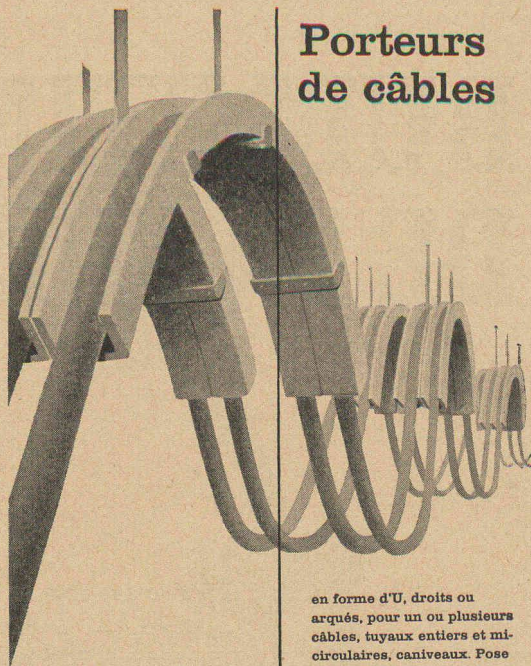

LANGENTHAL

Tél. 063/2 27 02

Porteurs de câbles

en forme d'U, droits ou
arqués, pour un ou plusieurs
câbles, tuyaux entiers et mi-
circulaires, caniveaux. Pose
dans le sol, tunnels, usines
électriques, etc. Ne sont pas
attaqués par les courants
vagabonds et ne transmettent
pas ceux-ci. La meilleure
protection des câbles.