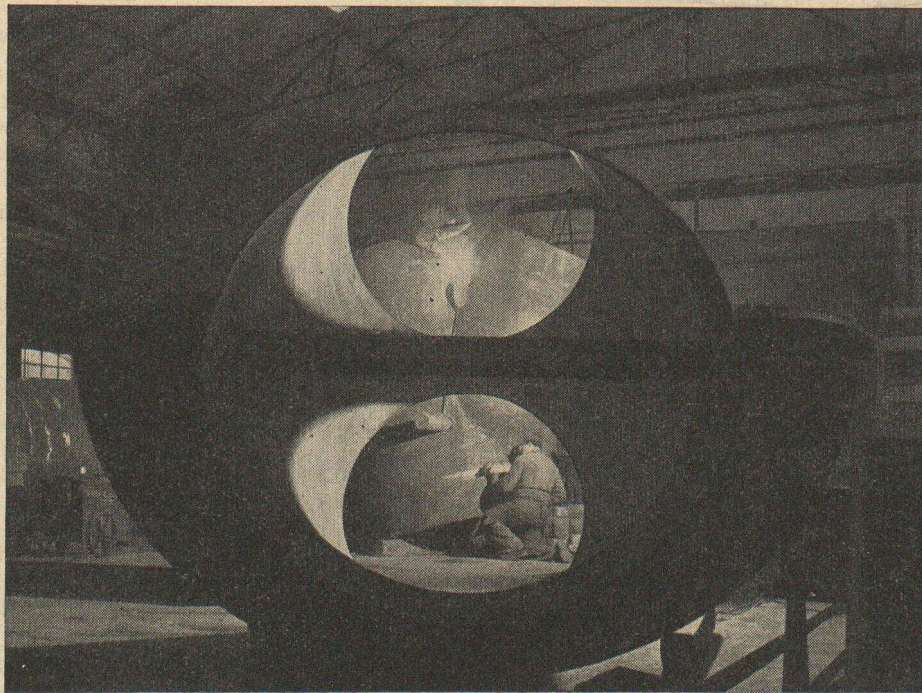

73860

Sulzer Frères, Société Anonyme, Winterthur, Suisse

Bureau de Lausanne; Section Machines
50, av. de la Gare, Téléphone 23 41 69

CHAUDRONNERIE : Culotte pour conduite forcée d'usine électrique (Les Clées).