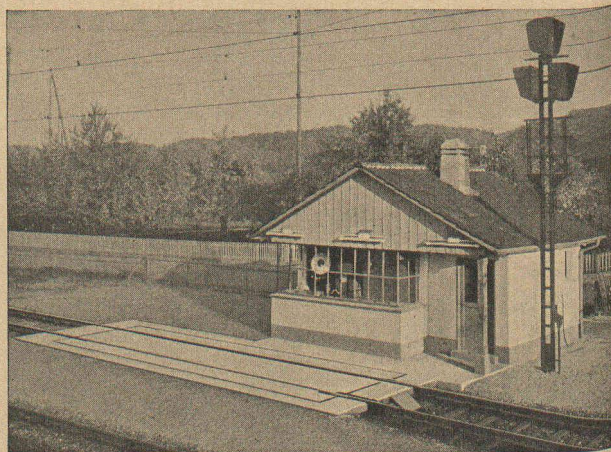

Pont à bascule automatique
pour véhicules ferroviaires
de 50 t de capacité.

PONTS A BASCULE AUTOMATIQUES

RAPIDE ET PRÉCIS !

Fabrique de Machines S. A. Louis Giroud, Olten

Représentant et installateur pour la Suisse romande :
SCHOLL FRÈRES S. A., Genève, Fabrique de balances
Tél. (022) 52 62 35