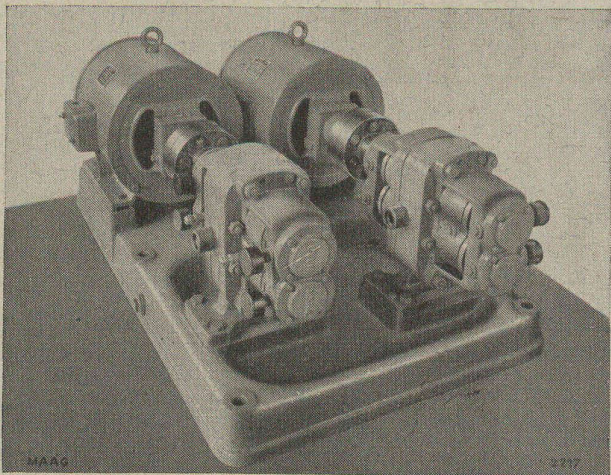

S. A. DES ENGRENAGES MAAG, ZURICH

Groupe de deux pompes pour refoulement d'eau de savon à 40 atm.

Engrenages, réducteurs et multiplificateurs de vitesse de tout genre

Spécialité :

Engrenages à denture trempée et rectifiée

Boîtes de vitesse, à embrayage mécanique ou électrique

Pompes à engrenages de précision pour débits jusqu'à 3000 l/min. et pressions jusqu'à 80 atm.

S. A. FABRIQUES DE MEUBLES Horgen-Glaris à Horgen

Maison suisse la plus importante pour

AMEUBLEMENT

de Salles de concert, théâtres, cinémathogues, restaurants, cafés, salles à manger, vestibules, etc.

ASCENSEURS MONTE-CHARGE MONTE-PLATS

MOTEURS ÉLECTRIQUES EN TOUS GENRES

DEVIS SUR DEMANDE

ASCENSEURS ET MOTEURS « SCHINDLER »

HAUBRUGE & Cie LAUSANNE

Chemin de la Batelière. - Tél. 22946