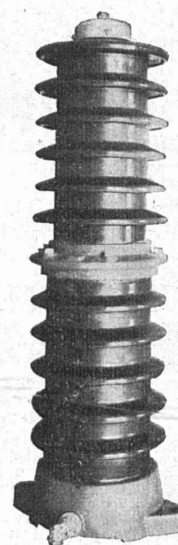

La BANQUE CANTONALE VAUDOISE

à Lausanne

25 AGENCES ET 2 SOUS-AGENCES DANS LE CANTON — AGENCE A LAUSANNE : PLACE BEL-AIR
met ses services à la disposition de MM. les industriels, commerçants et particuliers

TOUTES OPÉRATIONS DE BANQUE AUX MEILLEURES CONDITIONS