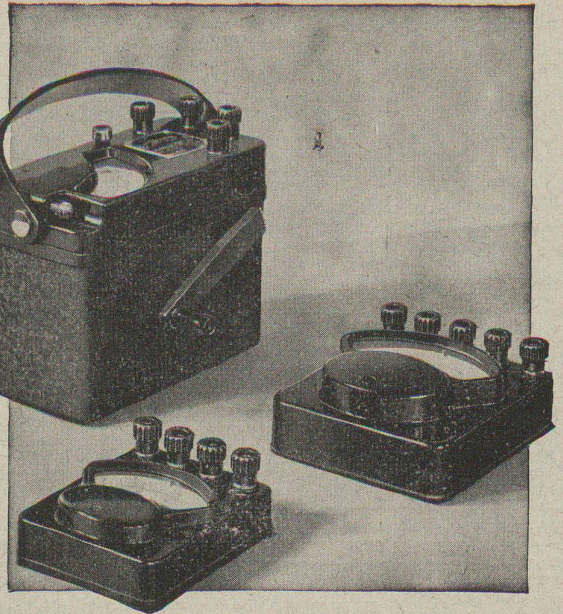

INSTRUMENTS DE MESURE

*d'un usage quotidien pour l'atelier
et le service normal, le chantier de montage
et le voyage.*

Les petits instruments de table forme T et Z permettent d'effectuer presque toutes les mesures de grandeurs électriques telles que courant, tension, puissance, etc. Les instruments commutables à usages multiples remplacent à eux seuls tout un jeu d'instruments normaux.

Les mesureurs d'isolation à batterie ou à magnéto conviennent pour l'essai rapide de l'isolation dans les installations à fort ou faible courant. Les mesureurs d'isolation à magnéto fournissent une tension d'essai très élevée, ce qui permet de les utiliser pour des mesures précises (réceptionnement d'installations de force et lumière).

Demandez nos prospectus.

S. A. DES PRODUITS ELECTROTECHNIQUES SIEMENS

Zürich, Löwenstrasse 35, Tél. 535 00 - Lausanne, Place de la Gare, 12, Tél. 322 32

OERLIKON

Cytodène

les Electrodes
les plus appréciées

Fabrique de Machines-Outils Oerlikon, Buehrle & Cie.
Zurich-Oerlikon   Tél. 665 50   Dépt. Fabrique d'électrodes

LUXRAM *Deca.*

Notre bonne lampe suisse