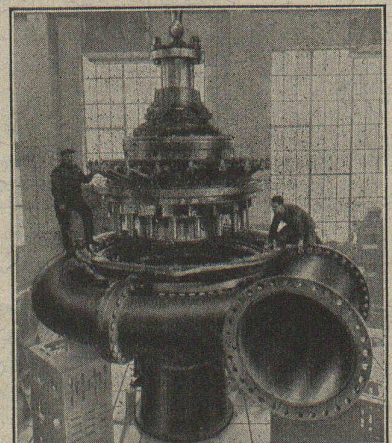

TURBINES HYDRAULIQUES

POUR TOUTES CHUTES ET TOUS DÉBITS

TURBINE FRANCIS
DE 48 900 CH
CHUTE 299 MÈTRES

ATELIERS DES CHARMILLES S. A. GENÈVE

CHARMILLES - GENÈVE

Plombage

électrolytique
contre la rouille

Tantol S. A. Pratteln