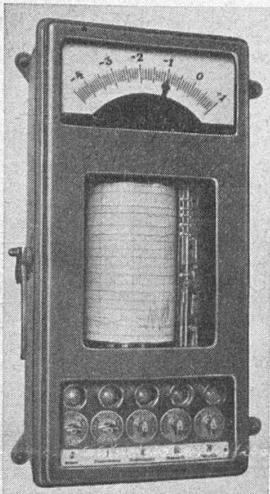

ACIERS STYRIA S.A. ZURICH

Ausstellungsstr. 104 Tél. 7 13 25

LA FONTE ÉLECTRIQUE

S. A. BEX (Vaud)
Tél. 50 01

FONTE HÉMATITE

fontes siliceuses, phosphoreuses
et manganésées

J. A. M. Maurice Erullard, architecte
Rue de l'Arquebuse 6
GENÈVE.

Atelier de construction de matériel pour le service des eaux

Téléindicateurs de niveau pour distributions d'eau, centrales hydro-électriques et pour l'industrie pétrolière. Jaugeurs à distance de pression et de débit. Télécommandes automatiques ou manuelles de pompes, turbines, vannes, clapets, vannes de barrage, etc. Dispositifs de protection pour pompes; Conjoncteurs limnimètres; Télécommandes pour réserves d'incendie; Limnigraphes; Limnimètres à transmission téléphonique. Toutes constructions s'y rapportant.

F. RITMEYER

(S. A.)
ZOUG
Maison fondée en 1904

S. A. des Câbleries & Tréfileries Cossonay - Gare

Cordes en aluminium
pour lignes aériennes

Câbles sous plomb
pour courant fort et courant faible

S. A. FABRIQUES DE MEUBLES Horgen-Claris à Horgen

Maison suisse la plus importante pour

AMEUBLEMENT

de Salles de concert, théâtres, cinématographes, restaurants, cafés, salles à manger, vestibules, etc.

Outils

Ifanger

pour tous travaux de tournage

ED. IFANGER Fabrique d'outils
USTER