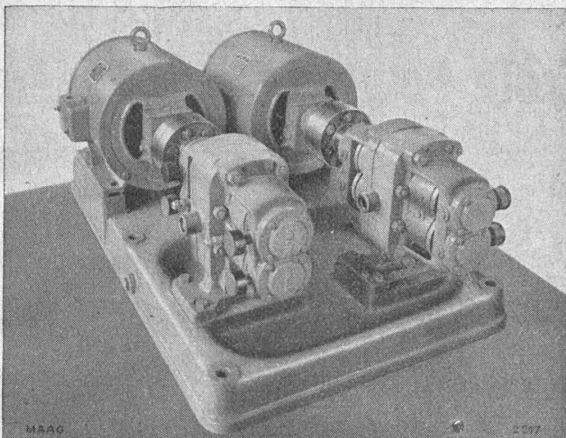

S. A. DES ENGRENAGES MAAG, ZURICH

Groupe de deux pompes pour refoulement d'eau de savon à 40 atm.

Engrenages, réducteurs et multiplificateurs de vitesse de tout genre

Spécialité :

Engrenages à denture trempée et rectifiée

Boîtes de vitesses, à embrayage mécanique ou électrique

Pompes à engrenages de précision

pour débits jusqu'à 3000 l/min.
et pressions jusqu'à 80 atm.

Radio Paillard

le résultat d'une expérience vieille d'un siècle et de la connaissance des secrets de l'acoustique. Vous serez émerveillé des nouveaux modèles avec parfaite réception des ondes courtes, sans perturbation.

Radio Paillard

reste insurpassable.

Demandez sans engagement le catalogue illustré des nouveaux modèles de Fr. 175.— à 1850.— auprès des représentants généraux

BLATTNER & Cie, Bâle 2.