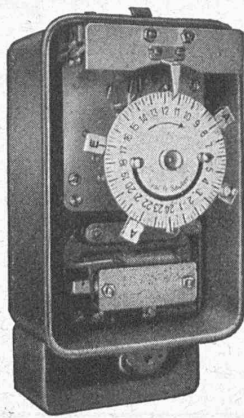

**HORLOGES
ELECTRIQUES**

3 cadrans carrés
dimensions 90 × 90 cm.

Plage de Bellerive, LAUSANNE

FAVAC

FABRIQUE D'APPAREILS ÉLECTRIQUES S.A. NEUCHÂTEL

Interrupteurs horaires, Interrupteurs à distance
 Allumeurs-extincteurs pour cages d'escaliers
 Equipements de commande