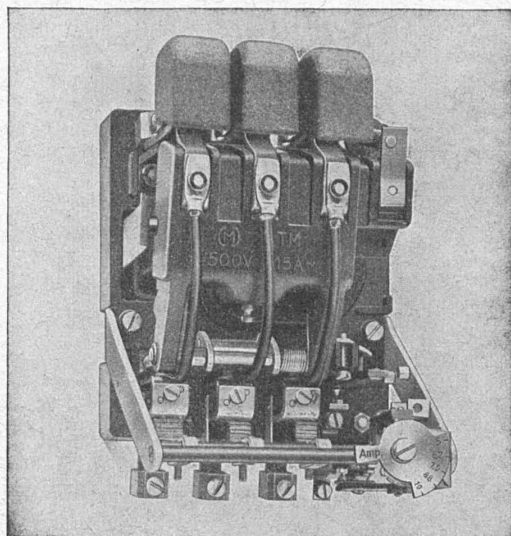

Téléphone 2 72 22

Contacteurs à air

15 & 40 amp. sous 500 volts ~

Dimensions réduites.

Nombre élevé de clenchements sans changement des contacts.

Haut pouvoir de coupure.

Consommation minime des électro-aimants.