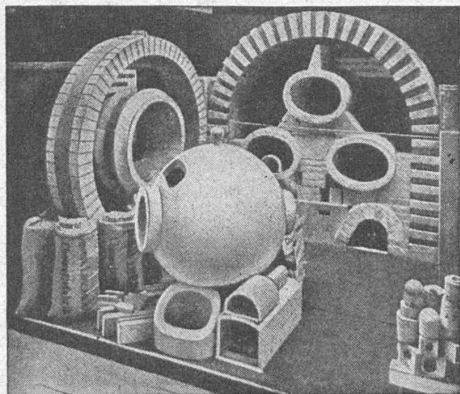

Exposition nationale 1914. Médaille d'or.

Fabrique de Produits Réfractaires Lausen S. A.

Fondée en 1872 **Lausen** (Bâle-Camp.) Tél. N° 72.282

**Matériaux réfractaires de qualité
alumineuse, silicieuse,
au corindon, au carborundum,
en sillimanit, etc., pour toutes les industries**

PRODUITS { anti-acides
isolants

**Carreaux en grès pour dallages et
revêtements, uni, porphyré, flammé**

DÉPÔTS DANS TOUTES LES GRANDES VILLES

BREVETS D'INVENTION MARQUES - MODÈLES - RECHERCHES - EXPERTISES

EDMOND LAUBER

Ing. dipl. E. P. F. - Conseil en matière de propriété industrielle.

9, Avenue Marc Monnier

GENÈVE

Téléphone 5 31 88

Toutes les

**Brasures et soudures argent
pour tous buts, tous métaux.
aux températures les plus basses**

seulement chez

Démonstration gratuite.

Société des Soudures Castolin S. A.

Boulevard de Grancy, 35 **LAUSANNE** Téléphone 2 84 13

**CALCULS DE STABILITÉ
PROJETS - SURVEILLANCE - EXPERTISE
BÉTON ARMÉ
ET CONSTRUCTIONS DIVERSES**

**A. PARIS, INGENIEUR - CONSEILL
LAUSANNE**

Petit Beaulieu, Av. Beaulieu. - Téléphone 24.692