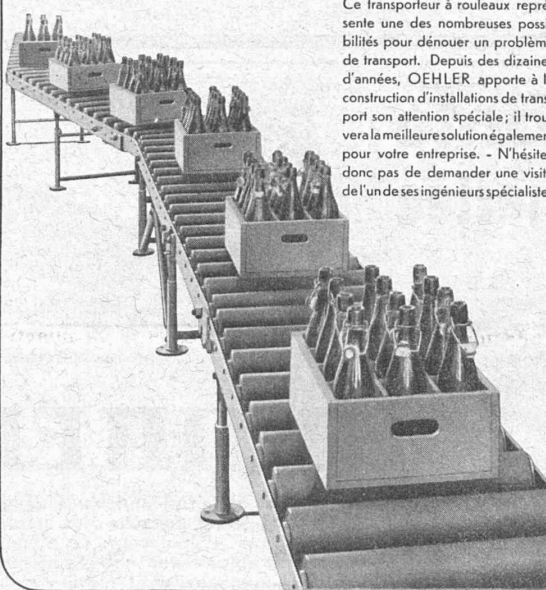

AMEUBLEMENT

de Salles de concert, théâtres, cinémathogues, restaurants, cafés, salles à manger, vestibules, etc.

Appareils de levage BRUN

pour tout usage.

BRUN & C^{ie}, Fabrique de Machines, NEBIKON

Outils **Ifanger**

pour tous travaux de tournage

ED. IFANGER Fabrique d'outils
USTER

INSTALLATIONS DE TRANSPORT

Ce transporteur à rouleaux représente une des nombreuses possibilités pour dénouer un problème de transport. Depuis des dizaines d'années, OEHLER apporte à la construction d'installations de transport son attention spéciale; il trouvera la meilleure solution également pour votre entreprise. - N'hésitez donc pas de demander une visite de l'un de ses ingénieurs spécialistes