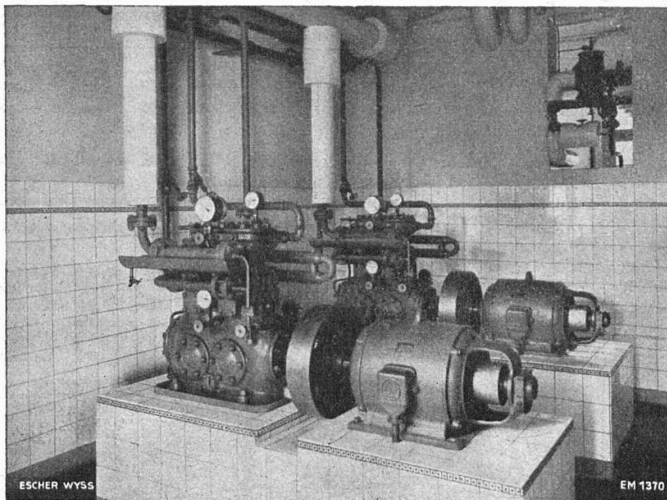

TURBINES HYDRAULIQUES

**Ponts et
charpentes métalliques.**

Chaudronnerie. - Réservoirs.

**Appareils de levage et de
transport.**

**Installation de laiteries,
fromageries, abattoirs.**

Appareils en acier inoxydable.

**Tracteurs agricoles
VEVEY - DIESEL**

Vannes - Barrages

Téléphone
53.167168

Pétrin à vacuum, en acier inoxydable.

Installation frigorifique « FRIGOTROP » entièrement automatique dans une brasserie.

ESCHER WYSS
ZURICH