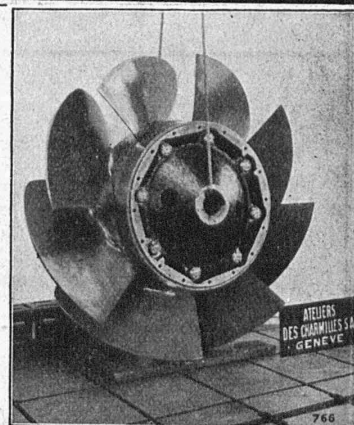

ATELIERS DES CHARMILLES S. A. GENÈVE

ROUE D'UNE TURBINE  
**KAPLAN**

**32 M DE CHUTE**

7300 CV - 375 T/M

TURBINES HYDRAULIQUES  
**CHARMILLES - GENÈVE**

ATELIERS  
 DES CHARMILLES S.A.  
 GENÈVE