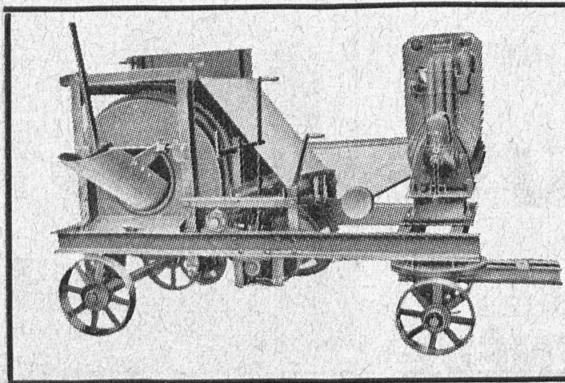

Machines pour entrepreneurs
pour super- et infrastructure.

Machines et installations
pour la préparation de sable et gravier.

Appareils de levage
pour commande à main et électrique.

Pompes à incendie
avec moteur de 25, 35 et 50 CV.

BRUN & Cie Fabrique de machines **NEBIKON** (Luc.)
Fondée en 1872 Tél. No 85.112