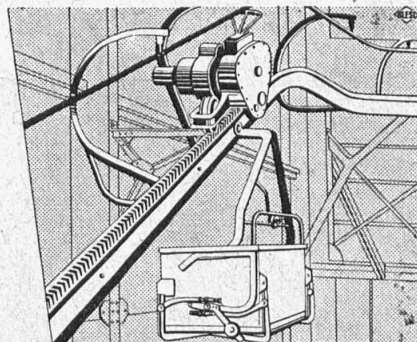

INSTALLATIONS de

TRANSPORT

Nous construisons les chemins de fer suspendus de tout genre et pour tous les usages, les transporteurs et les élévateurs mécaniques les plus divers. Cette multiplicité de produits nous met à même de résoudre au mieux tous les problèmes qui nous sont posés.

OEHLER AARAU

ENGINS DE TRANSPORT, ACIER COULÉ
USINES MÉTALLURGIQUES OEHLER & CIE. S.A.