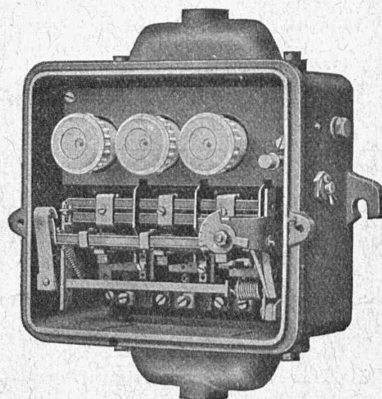

Petit modèle
0,5 à 15 Ampères
500 Volts

Montage en saillie
ou encastré

Manœuvrable par
boutons-poussoir
ou poignée isolée