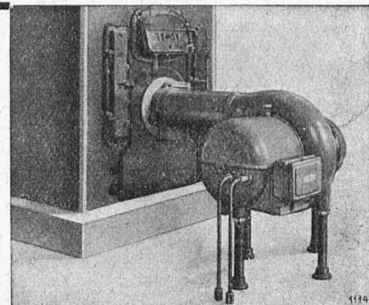

FABRICATION SUISSE
LUMIERE S.A. GOLDAU

« OLEO - CUENOD »

LE CHAUFFAGE AUTOMATIQUE AU MAZOUT

Tous systèmes de brûleurs.
Toutes applications.
Toutes installations.
Toutes qualités d'huiles.

N° I - II - III

« GAMMA - CUENOD »