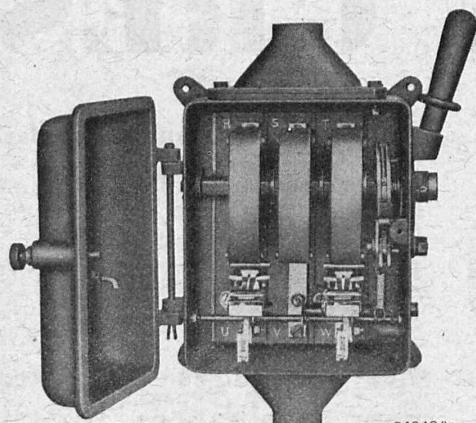

BROWN BOVERI 24342-IIa
Coffret de manœuvre à déclencheurs thermiques
Type LC 2 e, 64 A.

Protéger un moteur électrique
c'est
éviter un échauffement nuisible

en les protégeant par des coffrets
de manœuvre à déclencheurs thermiques