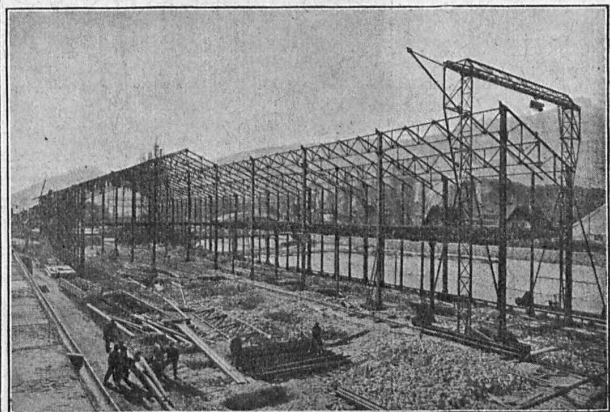

Ateliers de Constructions métalliques et mécaniques

GIOVANOLA FRÈRES S. A.

MONTHEY (Suisse)

Ponts et charpentes métalliques.
Constructions entièrement soudées par procédé électrique.
Ponts roulants. Grues. Vannes. Chaudronnerie en fer.
Conduite forcée. :: Gazomètres.
Réservoirs et appareils mélangeurs.
Cuves à huile pour transformateurs.
Serrurerie en bâtiment.