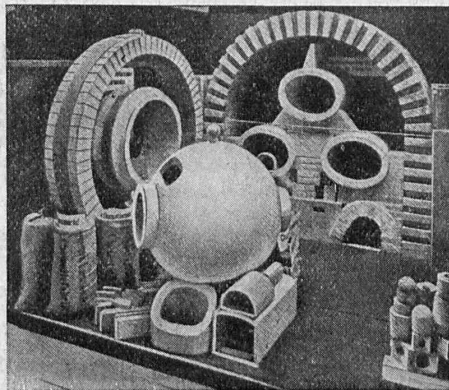

SILENCIEUX,
SUR, PRECIS,
ECONOMIQUE.

Cuénod

CUENOD-WERKE A.G.
SIHLPORTE
LOWENSTRASSE 5
— ZURICH —

SOCIÉTÉ DES USINES DE **LOUIS DE ROLL** À GERLAFINGEN | | | | |
 ○ ○ ○ SUCCURSALE : **USINE DE KLUS** À KLUS CT. DE SOLEURE

Articles sanitaires en fonte émaillée, façon porcelaine

Catalogue N° 213 sur demande.

Lavabos
 Lavabos de toilette
 Lavabos en série
 Vidoirs - Eviers
 Bassins - Consoles
 Fontaines lave-mains
 Eviers
 pour installations en série, etc.