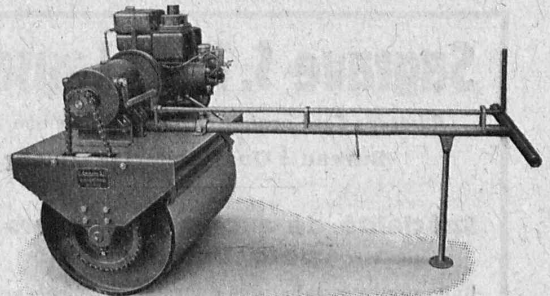

**Installations roulantes à mazout.  
Installations fixes toutes puissances.**

**Concasseur-gravillonneur à mâchoires**  
construit en 3 modèles pour  
rendements de 2 à 5 m<sup>3</sup>/heure.

**Rouleau-moteur à bras pour cylindrage de**  
tapis, incorporation du gravillon, travaux  
de trottoirs, allées de parcs,  
entretien de tennis, etc.