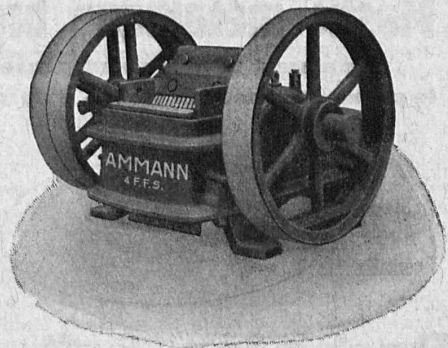

Concasseur-gravillonneur à mâchoires
construit en 3 modèles pour
rendements de 2 à 5 m³/heure.